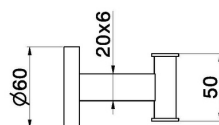

## TECHNISCHE ZEICHNUNG

---

**X-STEEL ZUBEHÖR**

**73221X.59.064**

Wandaufhänger - oberfläche PVD Gun Metal gebürstet

**VERFÜGBARE OBERFLÄCHEN**

---

**59.064**