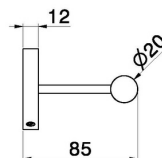

## TECHNISCHE ZEICHNUNG

---

**X-STEEL ZUBEHÖR**

**73221X.59.064**

Wandaufhänger - oberfläche PVD Gun Metal gebürstet

**VERFÜGBARE OBERFLÄCHEN**

---

**59.064**