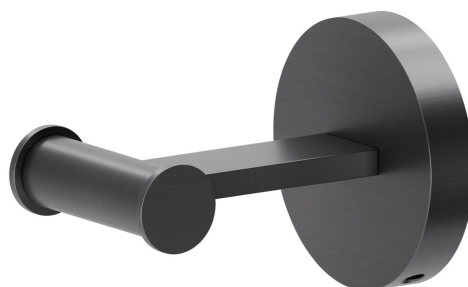

# X-STEEL ZUBEHÖR

73221X.59.064

Wandaufhänger - oberfläche PVD Gun Metal gebürstet

## EIGENSCHAFTEN

---

Installation

wandmontierte

## TECHNISCHE ZEICHNUNG

---

**X-STEEL ZUBEHÖR**

**73221X.59.064**

Wandaufhänger - oberfläche PVD Gun Metal gebürstet

**VERFÜGBARE OBERFLÄCHEN**

---

**59.064**

oberfläche PVD Pale Gold gebürstet