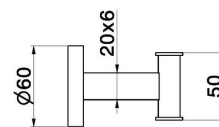

TECHNISCHE ZEICHNUNG