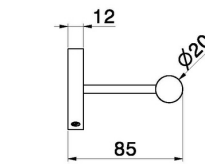

X-STEEL ZUBEHÖR

73221X.59.097

Wandaufhänger - oberfläche PVD Gold gebürstet

EIGENSCHAFTEN

Installation

wandmontierte

TECHNISCHE ZEICHNUNG

X-STEEL ZUBEHÖR

73221X.59.097

Wandaufhänger - oberfläche PVD Gold gebürstet

VERFÜGBARE OBERFLÄCHEN

59.097

PVD Gold gebürstet

50.050

oberfläche Edelstahl gebürstet

59.064