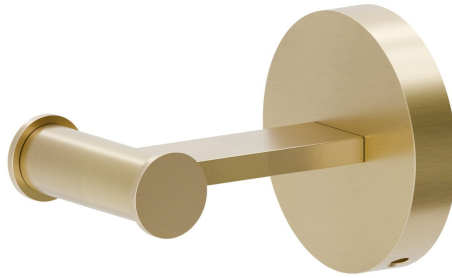

X-STEEL ZUBEHÖR

73221X.59.097

Wandaufhänger - oberfläche PVD Gold gebürstet

EIGENSCHAFTEN

Installation

wandmontierte

TECHNISCHE ZEICHNUNG

X-STEEL ZUBEHÖR

73221X.59.097

Wandaufhänger - oberfläche PVD Gold gebürstet

VERFÜGBARE OBERFLÄCHEN

59.097

PVD Gold gebürstet

50.050

oberfläche Edelstahl gebürstet

59.064

oberfläche PVD Gun Metal gebürstet

59.067

oberfläche PVD Copper Bronze gebürstet

59.098

oberfläche PVD Pale Gold gebürstet