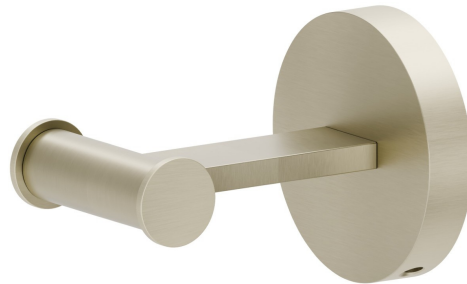

# X-STEEL ZUBEHÖR

73221X.59.098

Wandaufhänger - oberfläche PVD Pale Gold gebürstet

PVD Pale Gold gebürstet

## EIGENSCHAFTEN

---

Installation

wandmontierte

## **X-STEEL ZUBEHÖR**

**73221X.59.098**

Wandaufhänger - oberfläche PVD Pale Gold gebürstet

### **VERFÜGBARE OBERFLÄCHEN**

---

**59.098**

PVD Pale Gold gebürstet

**50.050**

oberfläche Edelstahl gebürstet

**59.064**

oberfläche PVD Gun Metal gebürstet