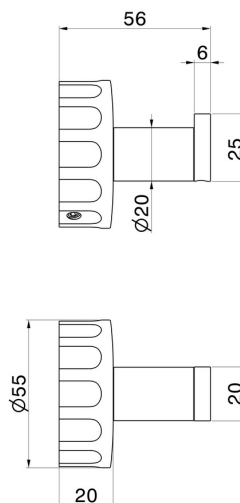

IONIKA ZUBEHÖR

73522.01.014

Wandaufhänger - oberfläche Weiß matt

EIGENSCHAFTEN

Installation

wandmontierte

TECHNISCHE ZEICHNUNG

IONIKA ZUBEHÖR