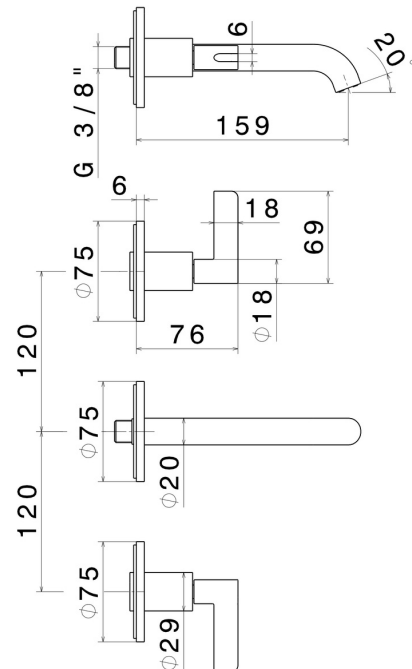

BLINK CHIC

71120E.47.083

Wandmontierte 3-loch mischbatterie - oberfläche Groove Bronze

Außenteil. Ohne abfluss

Groove Bronze

EIGENSCHAFTEN

Material	Messing
Technologie	Save Water
Installation	UP Körper
Lochtyp	3 Loch
Ablaufgarnitur	ohne Ablauf
Wasservermischung	mechanische
Für die Installation erforderlich	<u>27753.00.000</u>

TECHNISCHE ZEICHNUNG

BLINK CHIC

71120E.47.083

Wandmontierte 3-loch mischbatterie - oberfläche Groove Bronze

VERFÜGBARE OBERFLÄCHEN

47.083

Groove Bronze

01.093

oberfläche Schwarz matt

21.018

oberfläche Chrom

58.061

oberfläche PVD Copper Bronze

58.063

oberfläche PVD Gun Metal

59.098

oberfläche PVD Pale Gold gebürstet

61.020

oberfläche PVD Glossy Gold