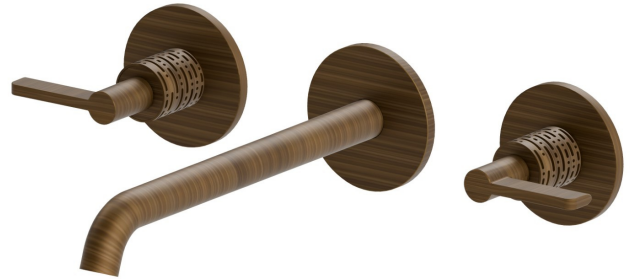

BLINK CHIC

71122E.47.083

Wandmontierte 3-loch mischbatterie - oberfläche Groove Bronze

Ohne abfluss

Groove Bronze

EIGENSCHAFTEN

Material	Messing
Technologie	Save Water
Installation	UP Körper
Auslauf	langer Auslauf
Lochtyp	3 Loch
Ablaufgarnitur	ohne Ablauf
Wasservermischung	mechanische
Für die Installation erforderlich	<u>27753.00.000</u>

TECHNISCHE ZEICHNUNG

BLINK CHIC

71122E.47.083

Wandmontierte 3-loch mischbatterie - oberfläche Groove Bronze

VERFÜGBARE OBERFLÄCHEN

47.083

Groove Bronze

01.093

oberfläche Schwarz matt

21.018

oberfläche Chrom

58.061

oberfläche PVD Copper Bronze

58.063

oberfläche PVD Gun Metal

59.098

oberfläche PVD Pale Gold gebürstet

61.020

oberfläche PVD Glossy Gold