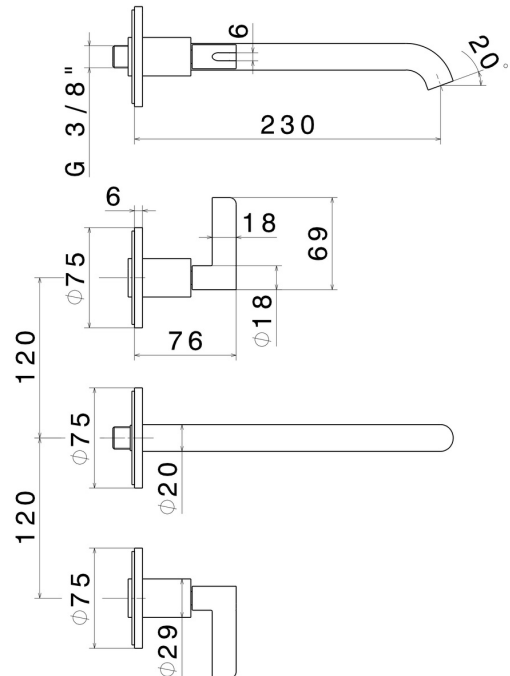

BLINK CHIC

71122E.47.083

Wandmontierte 3-loch mischbatterie - oberfläche Groove Bronze

Ohne abfluss

Groove Bronze

EIGENSCHAFTEN

Material	Messing
Technologie	Save Water
Installation	UP Körper
Auslauf	langer Auslauf
Lochtyp	3 Loch
Ablaufgarnitur	ohne Ablauf
Wasservermischung	mechanische
Für die Installation erforderlich	<u>27753.00.000</u>

TECHNISCHE ZEICHNUNG

BLINK CHIC

71122E.47.083

Wandmontierte 3-loch mischbatterie - oberfläche Groove Bronze

VERFÜGBARE OBERFLÄCHEN

47.083

Groove Bronze

01.093

oberfläche PVD Pale Gold gebürstet

61.020

oberfläche PVD Glossy Gold