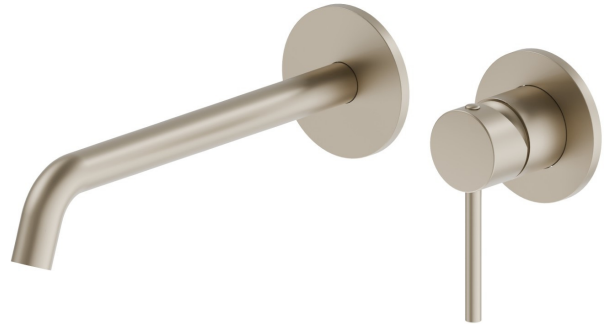

XT

4230E.M0.071

Wandmontierte einhebel-mischbatterie-gruppe für waschbecken-oberfläche Gold Satin

Außenteil, ohne ablauf.

EIGENSCHAFTEN

Material	Messing
Technologie	Save Water
Installation	UP Körper
Auslauf	langer Auslauf
Lochtyp	2 Loch
Bedienungsart	Einhebelmischer
Ablaufgarnitur	ohne Ablauf
Wasservermischung	mechanische

Für die Installation erforderlich **27852.00.000**

TECHNISCHE ZEICHNUNG

XT

4230E.MO.071

Wandmontierte einhebel-mischbatterie-gruppe für waschbecken - oberfläche Gold Satin

VERFÜGBARE OBERFLÄCHEN

MO.071

Gold Satin

01.014

oberfläche Weiß matt

01.093

oberfläche Schwarz matt

21.018

oberfläche Chrom

58.061

oberfläche PVD Copper Bronze

58.063

oberfläche PVD Gun Metal

61.020

oberfläche PVD Glossy Gold

MO.070

oberfläche Titanium Satin

MO.072

oberfläche Copper Satin