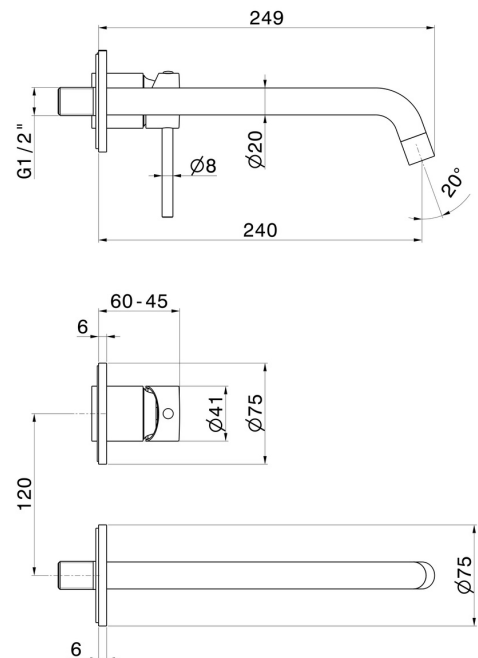

XT

4230E.M0.071

Wandmontierte einhebel-mischbatterie-gruppe für waschbecken-oberfläche Gold Satin

Außenteil, ohne ablauf.

EIGENSCHAFTEN

Material	Messing
Technologie	Save Water
Installation	UP Körper
Auslauf	langer Auslauf
Lochtyp	2 Loch
Bedienungsart	Einhebelmischer
Ablaufgarnitur	ohne Ablauf
Wasservermischung	mechanische

Für die Installation erforderlich **27852.00.000**

TECHNISCHE ZEICHNUNG

XT

4230E.MO.071

Wandmontierte einhebel-mischbatterie-gruppe für waschbecken - oberfläche Gold Satin

VERFÜGBARE OBERFLÄCHEN

MO.071

Gold Satin