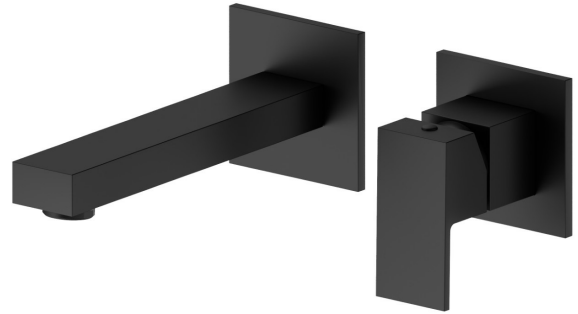

ERGO-Q

66428E.01.093

Wandmontierte einhebel-mischbatterie-gruppe für waschbecken
- oberfläche Schwarz matt

Außenteil. Ohne ablauf

Schwarz matt

EIGENSCHAFTEN

Material	Messing
Technologie	Save Water
Installation	wandmontierte
Lochtyp	2 Loch
Bedienungsart	Einhebelmischer
Ablaufgarnitur	ohne Ablauf
Wasservermischung	mechanische
Für die Installation erforderlich	<u>27853.00.000</u>

TECHNISCHE ZEICHNUNG

ERGO-Q

66428E.01.093

Wandmontierte einhebel-mischbatterie-gruppe für waschbecken - oberfläche Schwarz matt

VERFÜGBARE OBERFLÄCHEN

01.093

Schwarz matt

21.018

oberfläche Chrom