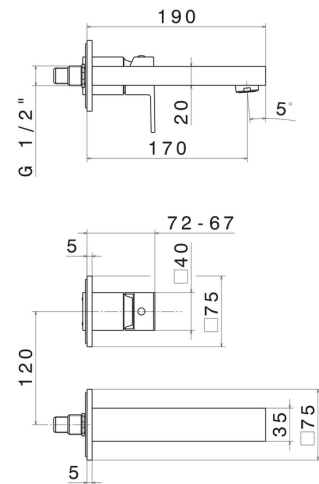

ERGO-Q

66428E.01.093

Wandmontierte einhebel-mischbatterie-gruppe für waschbecken
- oberfläche Schwarz matt

Außenteil. Ohne ablauf

Schwarz matt

EIGENSCHAFTEN

Material	Messing
Technologie	Save Water
Installation	wandmontierte
Lochtyp	2 Loch
Bedienungsart	Einhebelmischer
Ablaufgarnitur	ohne Ablauf
Wasservermischung	mechanische
Für die Installation erforderlich	<u>27853.00.000</u>

TECHNISCHE ZEICHNUNG

ERGO-Q

66428E.01.093

Wandmontierte einhebel-mischbatterie-gruppe für waschbecken - oberfläche Schwarz matt

VERFÜGBARE OBERFLÄCHEN

01.093

Schwarz matt

21.018

oberfläche Chrom