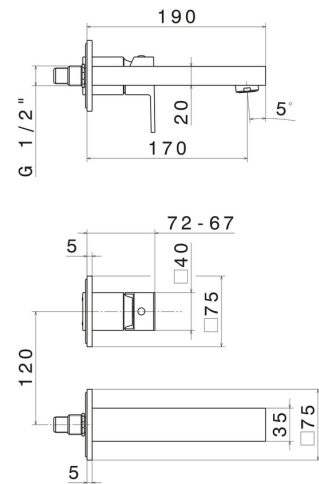

ERGO-Q

66428E.21.018

Wandmontierte einhebel-mischbatterie-gruppe für waschbecken
- oberfläche Chrom

Außenteil. Ohne ablauf

EIGENSCHAFTEN

Material	Messing
Technologie	Save Water
Installation	wandmontierte
Lochtyp	2 Loch
Bedienungsart	Einhebelmischer
Ablaufgarnitur	ohne Ablauf
Wasservermischung	mechanische
Für die Installation erforderlich	<u>27853.00.000</u>

TECHNISCHE ZEICHNUNG

ERGO-Q

66428E.21.018

Wandmontierte einhebel-mischbatterie-gruppe für waschbecken - oberfläche Chrom

VERFÜGBARE OBERFLÄCHEN

21.018

Chrom

01.093