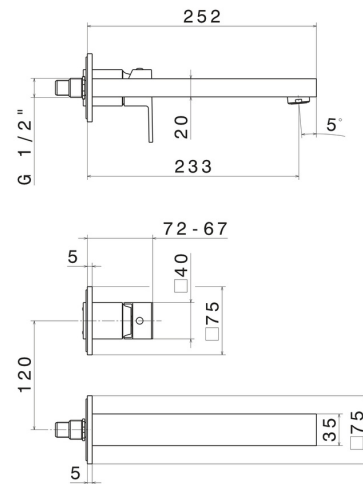

# ERGO-Q

**66430E.01.093**

Wandmontierte einhebel-mischbatterie-gruppe für waschbecken  
- oberfläche Schwarz matt

Außenteil. Ohne ablauf.

Schwarz matt

## EIGENSCHAFTEN

Material	<b>Messing</b>
Technologie	<b>Save Water</b>
Installation	<b>wandmontierte</b>
Lochtyp	<b>2 Loch</b>
Bedienungsart	<b>Einhebelmischer</b>
Ablaufgarnitur	<b>ohne Ablauf</b>
Wasservermischung	<b>mechanische</b>
Für die Installation erforderlich	<b><u>27853.00.000</u></b>

## TECHNISCHE ZEICHNUNG

**ERGO-Q**

**66430E.01.093**

Wandmontierte einhebel-mischbatterie-gruppe für waschbecken - oberfläche Schwarz matt

**VERFÜGBARE OBERFLÄCHEN**

---

**01.093**

Schwarz matt

**21.018**

oberfläche Chrom