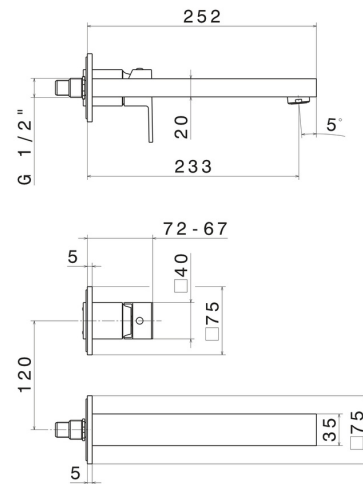

ERGO-Q

66430E.21.018

Wandmontierte einhebel-mischbatterie-gruppe für waschbecken
- oberfläche Chrom

Außenteil. Ohne ablauf.

EIGENSCHAFTEN

Material	Messing
Technologie	Save Water
Installation	wandmontierte
Lochtyp	2 Loch
Bedienungsart	Einhebelmischer
Ablaufgarnitur	ohne Ablauf
Wasservermischung	mechanische
Für die Installation erforderlich	<u>27853.00.000</u>

TECHNISCHE ZEICHNUNG

ERGO-Q

66430E.21.018

Wandmontierte einhebel-mischbatterie-gruppe für waschbecken - oberfläche Chrom

VERFÜGBARE OBERFLÄCHEN

21.018

Chrom

01.093