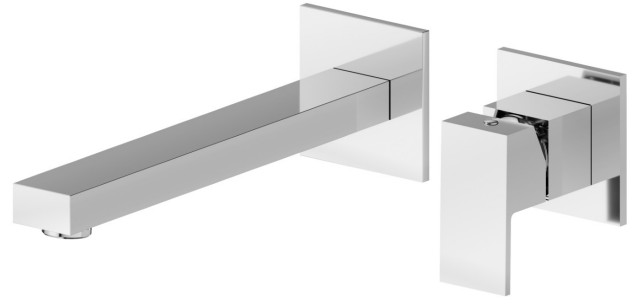

ERGO-Q

66430E.21.018

Wandmontierte einhebel-mischbatterie-gruppe für waschbecken
- oberfläche Chrom

Außenteil. Ohne ablauf.

EIGENSCHAFTEN

Material	Messing
Technologie	Save Water
Installation	wandmontierte
Lochtyp	2 Loch
Bedienungsart	Einhebelmischer
Ablaufgarnitur	ohne Ablauf
Wasservermischung	mechanische
Für die Installation erforderlich	<u>27853.00.000</u>

TECHNISCHE ZEICHNUNG

ERGO-Q

66430E.21.018

Wandmontierte einhebel-mischbatterie-gruppe für waschbecken - oberfläche Chrom

VERFÜGBARE OBERFLÄCHEN

21.018

Chrom

01.093

oberfläche Schwarz matt