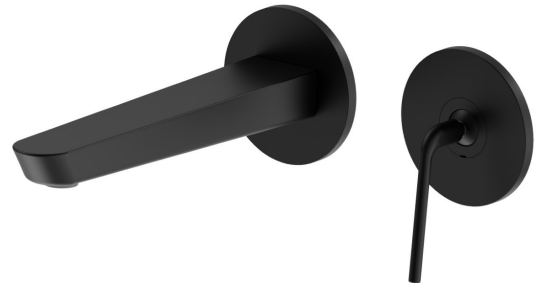

# O'RAMA

**68428E.01.093**

Wandmontierte einhebel-mischbatterie-gruppe für waschbecken  
- oberfläche Schwarz matt

Außenteil. Ohne Ablauf

Schwarz matt

## EIGENSCHAFTEN

Material	<b>Messing</b>
Technologie	<b>Save Water</b>
Installation	<b>wandmontierte</b>
Auslauf	<b>Standardauslauf</b>
Lochtyp	<b>2 Loch</b>
Bedienungsart	<b>Einhebelmischer</b>
Ablaufgarnitur	<b>ohne Ablauf</b>
Wasservermischung	<b>mechanische</b>
Für die Installation erforderlich	<b><u>27855.00.000</u></b>

## TECHNISCHE ZEICHNUNG

**O'RAMA**

**68428E.01.093**

Wandmontierte einhebel-mischbatterie-gruppe für waschbecken - oberfläche Schwarz matt

**VERFÜGBARE OBERFLÄCHEN**

---

**01.093**

Schwarz matt

**M2.072**

oberfläche Copper Satin - Schwarz matt

**M2.075**

oberfläche Copper Glossy