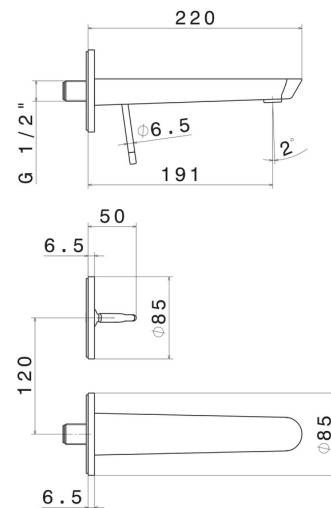

# O'RAMA

**68428E.01.093**

Wandmontierte einhebel-mischbatterie-gruppe für waschbecken  
- oberfläche Schwarz matt

Außenteil. Ohne Ablauf

Schwarz matt

## EIGENSCHAFTEN

Material	<b>Messing</b>
Technologie	<b>Save Water</b>
Installation	<b>wandmontierte</b>
Auslauf	<b>Standardauslauf</b>
Lochtyp	<b>2 Loch</b>
Bedienungsart	<b>Einhebelmischer</b>
Ablaufgarnitur	<b>ohne Ablauf</b>
Wasservermischung	<b>mechanische</b>
Für die Installation erforderlich	<b><u>27855.00.000</u></b>

## TECHNISCHE ZEICHNUNG

**O'RAMA**

**68428E.01.093**

Wandmontierte einhebel-mischbatterie-gruppe für waschbecken - oberfläche Schwarz matt

**VERFÜGBARE OBERFLÄCHEN**

---

**01.093**

Schwarz matt