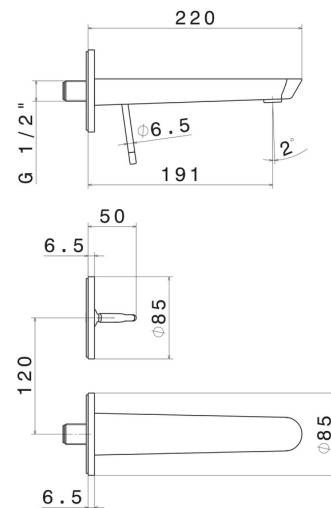

O'RAMA

68428E.05.093

Wandmontierte einhebel-mischbatterie-gruppe für waschbecken
- oberfläche Chrom - Schwarz matt

Außenteil. Ohne Ablauf

Chrom - Schwarz matt

EIGENSCHAFTEN

Material	Messing
Technologie	Save Water
Installation	wandmontierte
Auslauf	Standardauslauf
Lochtyp	2 Loch
Bedienungsart	Einhebelmischer
Ablaufgarnitur	ohne Ablauf
Wasservermischung	mechanische
Für die Installation erforderlich	<u>27855.00.000</u>

TECHNISCHE ZEICHNUNG

O'RAMA

68428E.05.093

Wandmontierte einhebel-mischbatterie-gruppe für waschbecken - oberfläche Chrom - Schwarz matt

VERFÜGBARE OBERFLÄCHEN

05.093

Chrom - Schwarz matt

01.093