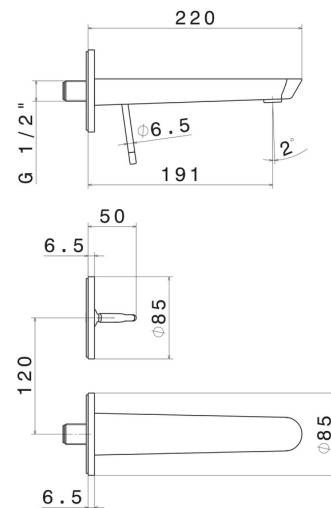

# O'RAMA

**68428E.61.020**

Wandmontierte einhebel-mischbatterie-gruppe für waschbecken  
- oberfläche PVD Glossy Gold

Außenteil. Ohne Ablauf

PVD Glossy Gold

## EIGENSCHAFTEN

Material	<b>Messing</b>
Technologie	<b>Save Water</b>
Installation	<b>wandmontierte</b>
Auslauf	<b>Standardauslauf</b>
Lochtyp	<b>2 Loch</b>
Bedienungsart	<b>Einhebelmischer</b>
Ablaufgarnitur	<b>ohne Ablauf</b>
Wasservermischung	<b>mechanische</b>
Für die Installation erforderlich	<b><u>27855.00.000</u></b>

## TECHNISCHE ZEICHNUNG

**O'RAMA**

**68428E.61.020**

Wandmontierte einhebel-mischbatterie-gruppe für waschbecken - oberfläche PVD Glossy Gold

**VERFÜGBARE OBERFLÄCHEN**

---

**61.020**

PVD Glossy Gold