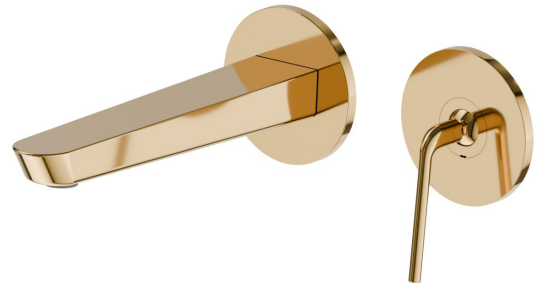

# O'RAMA

**68428E.61.020**

Wandmontierte einhebel-mischbatterie-gruppe für waschbecken  
- oberfläche PVD Glossy Gold

Außenteil. Ohne Ablauf

PVD Glossy Gold

## TECHNISCHE ZEICHNUNG

**O'RAMA**

**68428E.61.020**

Wandmontierte einhebel-mischbatterie-gruppe für waschbecken - oberfläche PVD Glossy Gold

**VERFÜGBARE OBERFLÄCHEN**

---

**61.020**

PVD Glossy Gold

**01.093**

oberfläche Schwarz matt

**05.093**

oberfläche Chrom - Schwarz matt

**M2.070**

oberfläche Titanium Satin - Schwarz matt

**M2.071**

oberfläche Gold Satin - Schwarz matt

**M2.072**

oberfläche Copper Satin - Schwarz matt

**M2.075**

oberfläche Copper Glossy