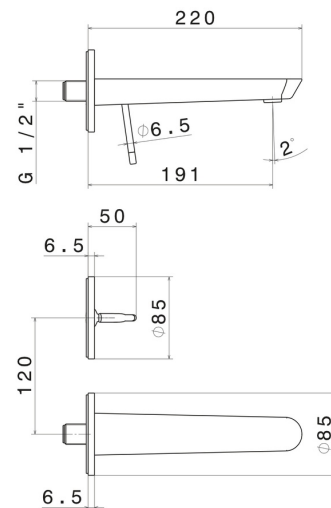

O'RAMA

68428E.M2.071

Wandmontierte einhebel-mischbatterie-gruppe für waschbecken
- oberfläche Gold Satin - Schwarz matt

Außenteil. Ohne Ablauf

Gold Satin - Schwarz matt

EIGENSCHAFTEN

Material	Messing
Technologie	Save Water
Installation	wandmontierte
Auslauf	Standardauslauf
Lochtyp	2 Loch
Bedienungsart	Einhebelmischer
Ablaufgarnitur	ohne Ablauf
Wasservermischung	mechanische
Für die Installation erforderlich	<u>27855.00.000</u>

TECHNISCHE ZEICHNUNG

O'RAMA

68428E.M2.071

Wandmontierte einhebel-mischbatterie-gruppe für waschbecken - oberfläche Gold Satin - Schwarz matt

VERFÜGBARE OBERFLÄCHEN

M2.071

Gold Satin - Schwarz matt

01.093