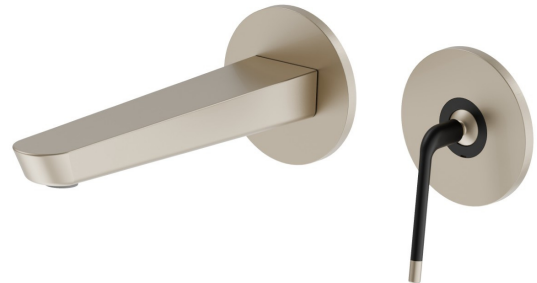

O'RAMA

68428E.M2.071

Wandmontierte einhebel-mischbatterie-gruppe für waschbecken
- oberfläche Gold Satin - Schwarz matt

Außenteil. Ohne Ablauf

Gold Satin - Schwarz matt

EIGENSCHAFTEN

Material	Messing
Technologie	Save Water
Installation	wandmontierte
Auslauf	Standardauslauf
Lochtyp	2 Loch
Bedienungsart	Einhebelmischer
Ablaufgarnitur	ohne Ablauf
Wasservermischung	mechanische
Für die Installation erforderlich	<u>27855.00.000</u>

TECHNISCHE ZEICHNUNG

O'RAMA

68428E.M2.071

Wandmontierte einhebel-mischbatterie-gruppe für waschbecken - oberfläche Gold Satin - Schwarz matt

VERFÜGBARE OBERFLÄCHEN

M2.071

Gold Satin - Schwarz matt

01.093

oberfläche Schwarz matt

05.093

oberfläche Chrom - Schwarz matt

61.020

oberfläche PVD Glossy Gold

M2.070

oberfläche Titanium Satin - Schwarz matt

M2.072

oberfläche Copper Satin - Schwarz matt

M2.075

oberfläche Copper Glossy