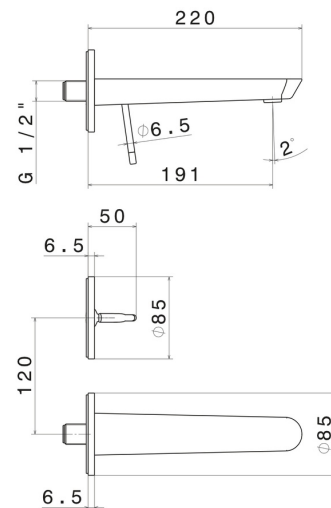

O'RAMA

68428E.M2.072

Wandmontierte einhebel-mischbatterie-gruppe für waschbecken
- oberfläche Copper Satin - Schwarz matt

Außenteil. Ohne Ablauf

Copper Satin - Schwarz matt

EIGENSCHAFTEN

Material	Messing
Technologie	Save Water
Installation	wandmontierte
Auslauf	Standardauslauf
Lochtyp	2 Loch
Bedienungsart	Einhebelmischer
Ablaufgarnitur	ohne Ablauf
Wasservermischung	mechanische
Für die Installation erforderlich	<u>27855.00.000</u>

TECHNISCHE ZEICHNUNG

O'RAMA

68428E.M2.072

Wandmontierte einhebel-mischbatterie-gruppe für waschbecken - oberfläche Copper Satin - Schwarz matt

VERFÜGBARE OBERFLÄCHEN

M2.072

Copper Satin - Schwarz matt

01.093