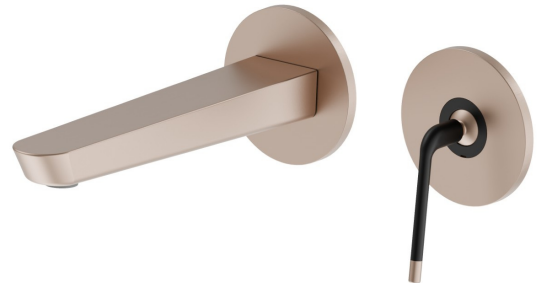

O'RAMA

68428E.M2.072

Wandmontierte einhebel-mischbatterie-gruppe für waschbecken
- oberfläche Copper Satin - Schwarz matt

Außenteil. Ohne Ablauf

Copper Satin - Schwarz matt

EIGENSCHAFTEN

Material	Messing
Technologie	Save Water
Installation	wandmontierte
Auslauf	Standardauslauf
Lochtyp	2 Loch
Bedienungsart	Einhebelmischer
Ablaufgarnitur	ohne Ablauf
Wasservermischung	mechanische
Für die Installation erforderlich	<u>27855.00.000</u>

TECHNISCHE ZEICHNUNG

O'RAMA

68428E.M2.072

Wandmontierte einhebel-mischbatterie-gruppe für waschbecken - oberfläche Copper Satin - Schwarz matt

VERFÜGBARE OBERFLÄCHEN

M2.072

Copper Satin - Schwarz matt

01.093

oberfläche Schwarz matt

05.093

oberfläche Chrom - Schwarz matt

61.020

oberfläche PVD Glossy Gold

M2.070

oberfläche Titanium Satin - Schwarz matt

M2.071

oberfläche Gold Satin - Schwarz matt

M2.075

oberfläche Copper Glossy