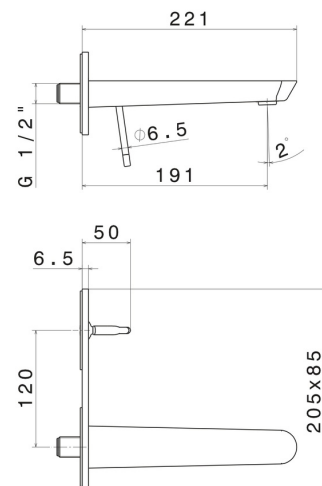

O'RAMA

68429E.01.093

Wandmontierte einhebel-mischbatterie-gruppe für waschbecken
- oberfläche Schwarz matt

Außenteil. Ohne ablauf. Einzelplatte

Schwarz matt

EIGENSCHAFTEN

Material	Messing
Technologie	Save Water
Installation	UP Körper
Auslauf	Standardauslauf
Bedienungsart	Einhebelmischer
Ablaufgarnitur	ohne Ablauf
Wasservermischung	mechanische
Für die Installation erforderlich	<u>27855.00.000</u>

TECHNISCHE ZEICHNUNG

O'RAMA

68429E.01.093

Wandmontierte einhebel-mischbatterie-gruppe für waschbecken - oberfläche Schwarz matt

VERFÜGBARE OBERFLÄCHEN

01.093

Schwarz matt

05.093