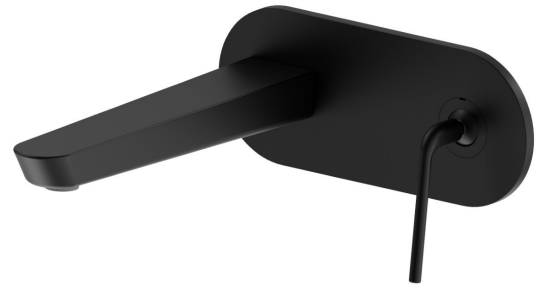

O'RAMA

68429E.01.093

Wandmontierte einhebel-mischbatterie-gruppe für waschbecken
- oberfläche Schwarz matt

Außenteil. Ohne ablauf. Einzelplatte

Schwarz matt

EIGENSCHAFTEN

Material	Messing
Technologie	Save Water
Installation	UP Körper
Auslauf	Standardauslauf
Bedienungsart	Einhebelmischer
Ablaufgarnitur	ohne Ablauf
Wasservermischung	mechanische
Für die Installation erforderlich	<u>27855.00.000</u>

TECHNISCHE ZEICHNUNG

O'RAMA

68429E.01.093

Wandmontierte einhebel-mischbatterie-gruppe für waschbecken - oberfläche Schwarz matt

VERFÜGBARE OBERFLÄCHEN

01.093

Schwarz matt

05.093

oberfläche Chrom - Schwarz matt

61.020

oberfläche PVD Glossy Gold

M2.070

oberfläche Titanium Satin - Schwarz matt

M2.071

oberfläche Gold Satin - Schwarz matt

M2.072

oberfläche Copper Satin - Schwarz matt

M2.075

oberfläche Copper Glossy