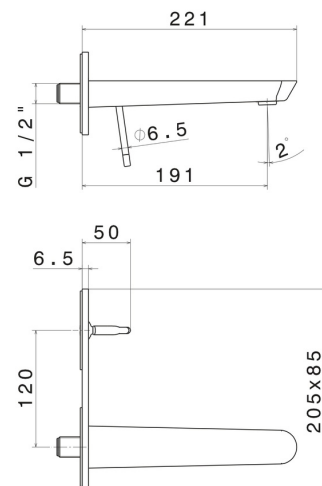

O'RAMA

68429E.05.093

Wandmontierte einhebel-mischbatterie-gruppe für waschbecken
- oberfläche Chrom - Schwarz matt

Außenteil. Ohne ablauf. Einzelplatte

Chrom - Schwarz matt

EIGENSCHAFTEN

Material	Messing
Technologie	Save Water
Installation	UP Körper
Auslauf	Standardauslauf
Bedienungsart	Einhebelmischer
Ablaufgarnitur	ohne Ablauf
Wasservermischung	mechanische
Für die Installation erforderlich	<u>27855.00.000</u>

TECHNISCHE ZEICHNUNG

O'RAMA

68429E.05.093

Wandmontierte einhebel-mischbatterie-gruppe für waschbecken - oberfläche Chrom - Schwarz matt

VERFÜGBARE OBERFLÄCHEN

05.093

Chrom - Schwarz matt

01.093