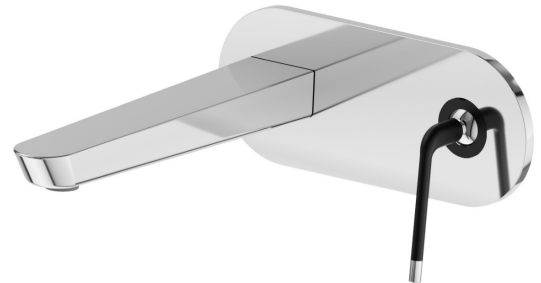

O'RAMA

68429E.05.093

Wandmontierte einhebel-mischbatterie-gruppe für waschbecken
- oberfläche Chrom - Schwarz matt

Außenteil. Ohne ablauf. Einzelplatte

Chrom - Schwarz matt

EIGENSCHAFTEN

Material	Messing
Technologie	Save Water
Installation	UP Körper
Auslauf	Standardauslauf
Bedienungsart	Einhebelmischer
Ablaufgarnitur	ohne Ablauf
Wasservermischung	mechanische
Für die Installation erforderlich	<u>27855.00.000</u>

TECHNISCHE ZEICHNUNG

O'RAMA

68429E.05.093

Wandmontierte einhebel-mischbatterie-gruppe für waschbecken - oberfläche Chrom - Schwarz matt

VERFÜGBARE OBERFLÄCHEN

05.093

Chrom - Schwarz matt

01.093

oberfläche Schwarz matt

61.020

oberfläche PVD Glossy Gold

M2.070

oberfläche Titanium Satin - Schwarz matt

M2.071

oberfläche Gold Satin - Schwarz matt

M2.072

oberfläche Copper Satin - Schwarz matt

M2.075

oberfläche Copper Glossy