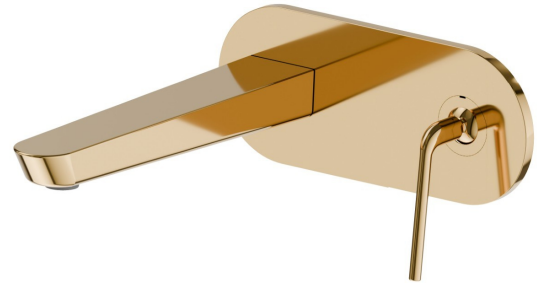

O'RAMA

68429E.61.020

Wandmontierte einhebel-mischbatterie-gruppe für waschbecken
- oberfläche PVD Glossy Gold

Außenteil. Ohne ablauf. Einzelplatte

PVD Glossy Gold

EIGENSCHAFTEN

Material	Messing
Technologie	Save Water
Installation	UP Körper
Auslauf	Standardauslauf
Bedienungsart	Einhebelmischer
Ablaufgarnitur	ohne Ablauf
Wasservermischung	mechanische
Für die Installation erforderlich	<u>27855.00.000</u>

TECHNISCHE ZEICHNUNG

O'RAMA

68429E.61.020

Wandmontierte einhebel-mischbatterie-gruppe für waschbecken - oberfläche PVD Glossy Gold

VERFÜGBARE OBERFLÄCHEN

61.020

PVD Glossy Gold

01.093

oberfläche Schwarz matt

05.093

oberfläche Chrom - Schwarz matt

M2.070

oberfläche Titanium Satin - Schwarz matt

M2.071

oberfläche Gold Satin - Schwarz matt

M2.072

oberfläche Copper Satin - Schwarz matt

M2.075

oberfläche Copper Glossy