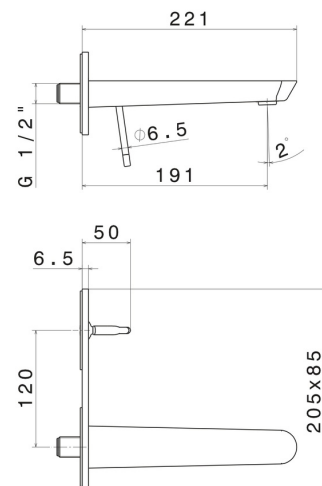

O'RAMA

68429E.61.020

Wandmontierte einhebel-mischbatterie-gruppe für waschbecken
- oberfläche PVD Glossy Gold

Außenteil. Ohne ablauf. Einzelplatte

PVD Glossy Gold

EIGENSCHAFTEN

Material	Messing
Technologie	Save Water
Installation	UP Körper
Auslauf	Standardauslauf
Bedienungsart	Einhebelmischer
Ablaufgarnitur	ohne Ablauf
Wasservermischung	mechanische
Für die Installation erforderlich	<u>27855.00.000</u>

TECHNISCHE ZEICHNUNG

O'RAMA

68429E.61.020

Wandmontierte einhebel-mischbatterie-gruppe für waschbecken - oberfläche PVD Glossy Gold

VERFÜGBARE OBERFLÄCHEN

61.020

PVD Glossy Gold

01.093