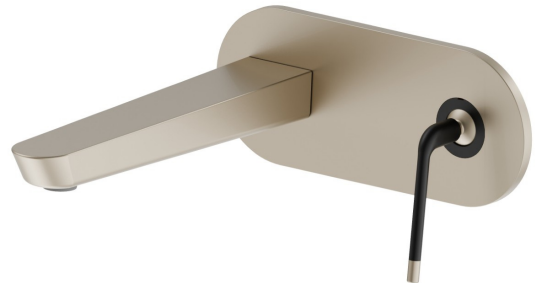

O'RAMA

68429E.M2.071

Wandmontierte einhebel-mischbatterie-gruppe für waschbecken
- oberfläche Gold Satin - Schwarz matt

Außenteil. Ohne ablauf. Einzelplatte

EIGENSCHAFTEN

Material	Messing
Technologie	Save Water
Installation	UP Körper
Auslauf	Standardauslauf
Bedienungsart	Einhebelmischer
Ablaufgarnitur	ohne Ablauf
Wasservermischung	mechanische
Für die Installation erforderlich	<u>27855.00.000</u>

TECHNISCHE ZEICHNUNG

O'RAMA

68429E.M2.071

Wandmontierte einhebel-mischbatterie-gruppe für waschbecken - oberfläche Gold Satin - Schwarz matt

VERFÜGBARE OBERFLÄCHEN

M2.071

Gold Satin - Schwarz matt

01.093

oberfläche Schwarz matt

05.093

oberfläche Chrom - Schwarz matt

61.020

oberfläche PVD Glossy Gold

M2.070

oberfläche Titanium Satin - Schwarz matt

M2.072

oberfläche Copper Satin - Schwarz matt

M2.075

oberfläche Copper Glossy