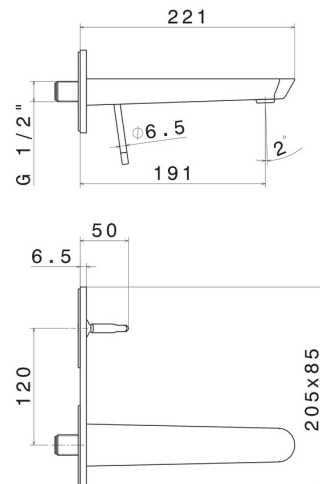

O'RAMA

68429E.M2.071

Wandmontierte einhebel-mischbatterie-gruppe für waschbecken
- oberfläche Gold Satin - Schwarz matt

Außenteil. Ohne ablauf. Einzelplatte

EIGENSCHAFTEN

Material	Messing
Technologie	Save Water
Installation	UP Körper
Auslauf	Standardauslauf
Bedienungsart	Einhebelmischer
Ablaufgarnitur	ohne Ablauf
Wasservermischung	mechanische
Für die Installation erforderlich	<u>27855.00.000</u>

TECHNISCHE ZEICHNUNG

O'RAMA

68429E.M2.071

Wandmontierte einhebel-mischbatterie-gruppe für waschbecken - oberfläche Gold Satin - Schwarz matt

VERFÜGBARE OBERFLÄCHEN

M2.071

Gold Satin - Schwarz matt

01.093