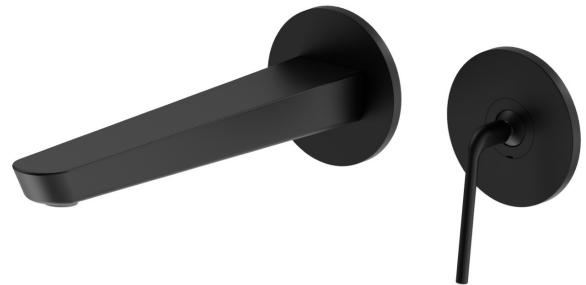

# O'RAMA

**68430E.01.093**

Wandmontierte einhebel-mischbatterie-gruppe für waschbecken  
- oberfläche Schwarz matt

Außenteil. Ohne ablauf.

Schwarz matt

## EIGENSCHAFTEN

Material	<b>Messing</b>
Technologie	<b>Save Water</b>
Installation	<b>wandmontierte</b>
Auslauf	<b>langer Auslauf</b>
Lochtyp	<b>2 Loch</b>
Bedienungsart	<b>Einhebelmischer</b>
Ablaufgarnitur	<b>ohne Ablauf</b>
Wasservermischung	<b>mechanische</b>
Für die Installation erforderlich	<b><u>27855.00.000</u></b>

## TECHNISCHE ZEICHNUNG

**O'RAMA**

**68430E.01.093**

Wandmontierte einhebel-mischbatterie-gruppe für waschbecken - oberfläche Schwarz matt

**VERFÜGBARE OBERFLÄCHEN**

---

**01.093**

Schwarz matt

**M2.072**

oberfläche Copper Satin - Schwarz matt

**M2.075**

oberfläche Copper Glossy