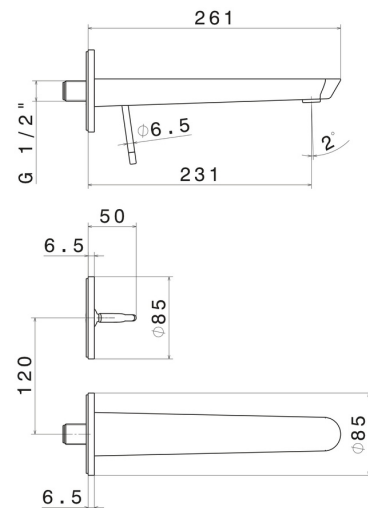

# O'RAMA

**68430E.01.093**

Wandmontierte einhebel-mischbatterie-gruppe für waschbecken  
- oberfläche Schwarz matt

Außenteil. Ohne ablauf.

Schwarz matt

## EIGENSCHAFTEN

Material	<b>Messing</b>
Technologie	<b>Save Water</b>
Installation	<b>wandmontierte</b>
Auslauf	<b>langer Auslauf</b>
Lochtyp	<b>2 Loch</b>
Bedienungsart	<b>Einhebelmischer</b>
Ablaufgarnitur	<b>ohne Ablauf</b>
Wasservermischung	<b>mechanische</b>
Für die Installation erforderlich	<b><u>27855.00.000</u></b>

## TECHNISCHE ZEICHNUNG

**O'RAMA**

**68430E.01.093**

Wandmontierte einhebel-mischbatterie-gruppe für waschbecken - oberfläche Schwarz matt

**VERFÜGBARE OBERFLÄCHEN**

---

**01.093**

Schwarz matt