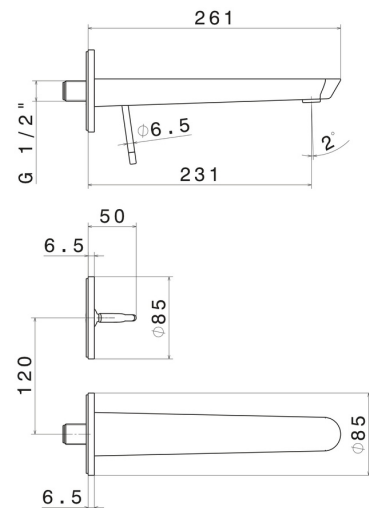

# O'RAMA

**68430E.05.093**

Wandmontierte einhebel-mischbatterie-gruppe für waschbecken  
- oberfläche Chrom - Schwarz matt

Außenteil. Ohne ablauf.

Chrom - Schwarz matt

## EIGENSCHAFTEN

Material	<b>Messing</b>
Technologie	<b>Save Water</b>
Installation	<b>wandmontierte</b>
Auslauf	<b>langer Auslauf</b>
Lochtyp	<b>2 Loch</b>
Bedienungsart	<b>Einhebelmischer</b>
Ablaufgarnitur	<b>ohne Ablauf</b>
Wasservermischung	<b>mechanische</b>
Für die Installation erforderlich	<b><u>27855.00.000</u></b>

## TECHNISCHE ZEICHNUNG

**O'RAMA**

**68430E.05.093**

Wandmontierte einhebel-mischbatterie-gruppe für waschbecken - oberfläche Chrom - Schwarz matt

**VERFÜGBARE OBERFLÄCHEN**

---

**05.093**

Chrom - Schwarz matt