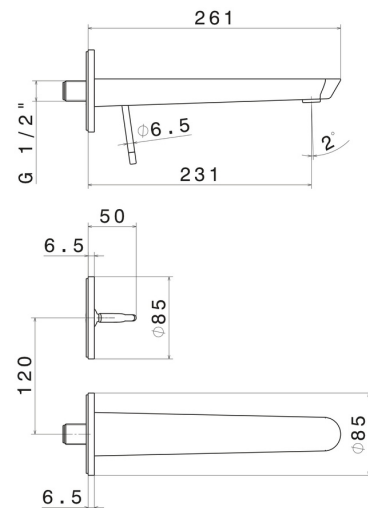

# O'RAMA

**68430E.61.020**

Wandmontierte einhebel-mischbatterie-gruppe für waschbecken  
- oberfläche PVD Glossy Gold

Außenteil. Ohne ablauf.

PVD Glossy Gold

## EIGENSCHAFTEN

Material	<b>Messing</b>
Technologie	<b>Save Water</b>
Installation	<b>wandmontierte</b>
Auslauf	<b>langer Auslauf</b>
Lochtyp	<b>2 Loch</b>
Bedienungsart	<b>Einhebelmischer</b>
Ablaufgarnitur	<b>ohne Ablauf</b>
Wasservermischung	<b>mechanische</b>
Für die Installation erforderlich	<b><u>27855.00.000</u></b>

## TECHNISCHE ZEICHNUNG

**O'RAMA**

**68430E.61.020**

Wandmontierte einhebel-mischbatterie-gruppe für waschbecken - oberfläche PVD Glossy Gold

**VERFÜGBARE OBERFLÄCHEN**

---

**61.020**

PVD Glossy Gold