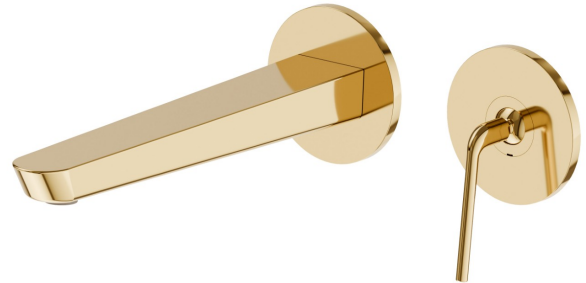

# O'RAMA

**68430E.61.020**

Wandmontierte einhebel-mischbatterie-gruppe für waschbecken  
- oberfläche PVD Glossy Gold

Außenteil. Ohne ablauf.

PVD Glossy Gold

## TECHNISCHE ZEICHNUNG

**O'RAMA**

**68430E.61.020**

Wandmontierte einhebel-mischbatterie-gruppe für waschbecken - oberfläche PVD Glossy Gold

**VERFÜGBARE OBERFLÄCHEN**

---

**61.020**

PVD Glossy Gold

**01.093**

oberfläche Schwarz matt

**05.093**

oberfläche Chrom - Schwarz matt

**M2.070**

oberfläche Titanium Satin - Schwarz matt

**M2.071**

oberfläche Gold Satin - Schwarz matt

**M2.072**

oberfläche Copper Satin - Schwarz matt

**M2.075**

oberfläche Copper Glossy