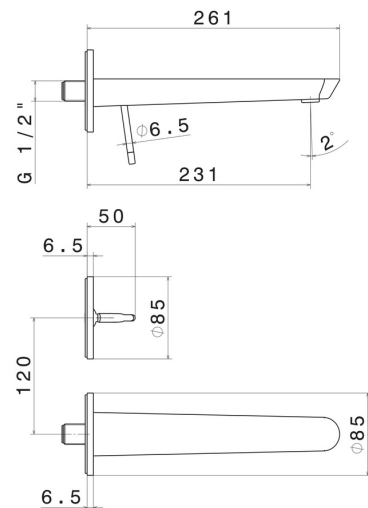

O'RAMA

68430E.M2.071

Wandmontierte einhebel-mischbatterie-gruppe für waschbecken
- oberfläche Gold Satin - Schwarz matt

Außenteil. Ohne ablauf.

EIGENSCHAFTEN

Material	Messing
Technologie	Save Water
Installation	wandmontierte
Auslauf	langer Auslauf
Lochtyp	2 Loch
Bedienungsart	Einhebelmischer
Ablaufgarnitur	ohne Ablauf
Wasservermischung	mechanische
Für die Installation erforderlich	<u>27855.00.000</u>

TECHNISCHE ZEICHNUNG

O'RAMA

68430E.M2.071

Wandmontierte einhebel-mischbatterie-gruppe für waschbecken - oberfläche Gold Satin - Schwarz matt

VERFÜGBARE OBERFLÄCHEN

M2.071

Gold Satin - Schwarz matt

01.093