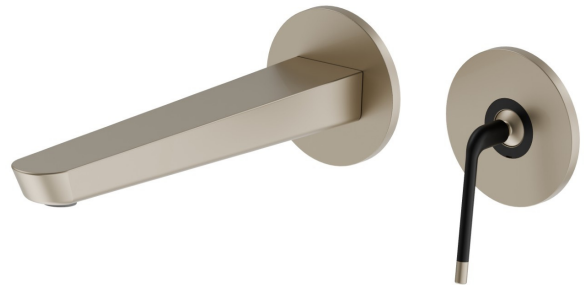

O'RAMA

68430E.M2.071

Wandmontierte einhebel-mischbatterie-gruppe für waschbecken
- oberfläche Gold Satin - Schwarz matt

Außenteil. Ohne ablauf.

EIGENSCHAFTEN

Material	Messing
Technologie	Save Water
Installation	wandmontierte
Auslauf	langer Auslauf
Lochtyp	2 Loch
Bedienungsart	Einhebelmischer
Ablaufgarnitur	ohne Ablauf
Wasservermischung	mechanische
Für die Installation erforderlich	<u>27855.00.000</u>

TECHNISCHE ZEICHNUNG

O'RAMA

68430E.M2.071

Wandmontierte einhebel-mischbatterie-gruppe für waschbecken - oberfläche Gold Satin - Schwarz matt

VERFÜGBARE OBERFLÄCHEN

M2.071

Gold Satin - Schwarz matt

01.093

oberfläche Schwarz matt

05.093

oberfläche Chrom - Schwarz matt

61.020

oberfläche PVD Glossy Gold

M2.070

oberfläche Titanium Satin - Schwarz matt

M2.072

oberfläche Copper Satin - Schwarz matt

M2.075

oberfläche Copper Glossy