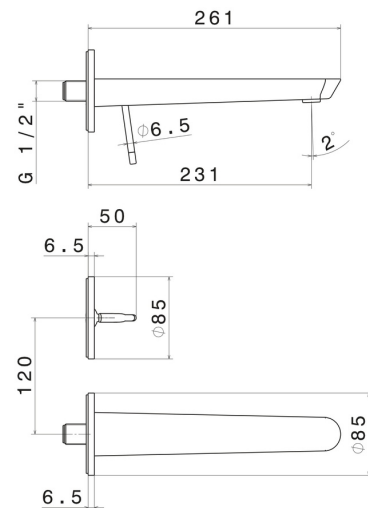

O'RAMA

68430E.M2.072

Wandmontierte einhebel-mischbatterie-gruppe für waschbecken
- oberfläche Copper Satin - Schwarz matt

Außenteil. Ohne ablauf.

Copper Satin - Schwarz matt

EIGENSCHAFTEN

Material	Messing
Technologie	Save Water
Installation	wandmontierte
Auslauf	langer Auslauf
Lochtyp	2 Loch
Bedienungsart	Einhebelmischer
Ablaufgarnitur	ohne Ablauf
Wasservermischung	mechanische
Für die Installation erforderlich	<u>27855.00.000</u>

TECHNISCHE ZEICHNUNG

O'RAMA

68430E.M2.072

Wandmontierte einhebel-mischbatterie-gruppe für waschbecken - oberfläche Copper Satin - Schwarz matt

VERFÜGBARE OBERFLÄCHEN

M2.072

Copper Satin - Schwarz matt

01.093