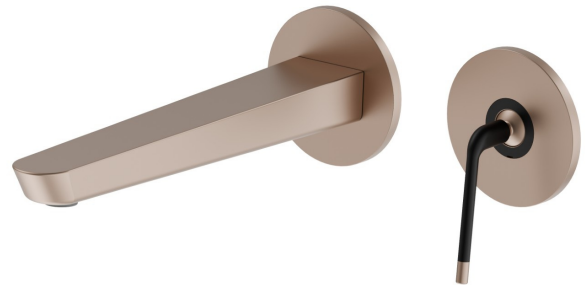

O'RAMA

68430E.M2.072

Wandmontierte einhebel-mischbatterie-gruppe für waschbecken
- oberfläche Copper Satin - Schwarz matt

Außenteil. Ohne ablauf.

Copper Satin - Schwarz matt

EIGENSCHAFTEN

Material	Messing
Technologie	Save Water
Installation	wandmontierte
Auslauf	langer Auslauf
Lochtyp	2 Loch
Bedienungsart	Einhebelmischer
Ablaufgarnitur	ohne Ablauf
Wasservermischung	mechanische
Für die Installation erforderlich	<u>27855.00.000</u>

TECHNISCHE ZEICHNUNG

O'RAMA

68430E.M2.072

Wandmontierte einhebel-mischbatterie-gruppe für waschbecken - oberfläche Copper Satin - Schwarz matt

VERFÜGBARE OBERFLÄCHEN

M2.072

Copper Satin - Schwarz matt

01.093

oberfläche Schwarz matt

05.093

oberfläche Chrom - Schwarz matt

61.020

oberfläche PVD Glossy Gold

M2.070

oberfläche Titanium Satin - Schwarz matt

M2.071

oberfläche Gold Satin - Schwarz matt

M2.075

oberfläche Copper Glossy