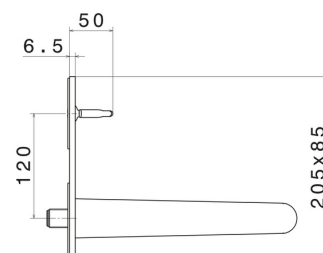

O'RAMA

68431E.01.093

Wandmontierte einhebel-mischbatterie-gruppe für waschbecken
- oberfläche Schwarz matt

Außenteil. Ohne ablauf. Einzelplatte

Schwarz matt

EIGENSCHAFTEN

Material	Messing
Technologie	Save Water
Installation	UP Körper
Auslauf	langer Auslauf
Bedienungsart	Einhebelmischer
Ablaufgarnitur	ohne Ablauf
Wasservermischung	mechanische
Für die Installation erforderlich	<u>27855.00.000</u>

TECHNISCHE ZEICHNUNG

O'RAMA

68431E.01.093

Wandmontierte einhebel-mischbatterie-gruppe für waschbecken - oberfläche Schwarz matt

VERFÜGBARE OBERFLÄCHEN

01.093

Schwarz matt

05.093