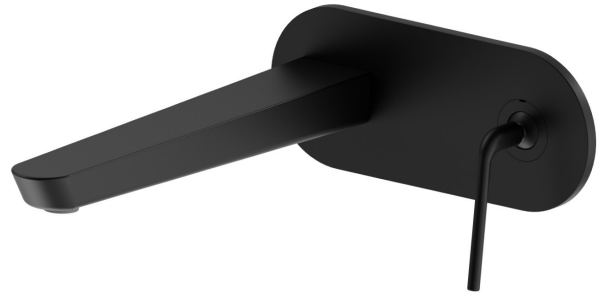

O'RAMA

68431E.01.093

Wandmontierte einhebel-mischbatterie-gruppe für waschbecken
- oberfläche Schwarz matt

Außenteil. Ohne ablauf. Einzelplatte

Schwarz matt

EIGENSCHAFTEN

Material	Messing
Technologie	Save Water
Installation	UP Körper
Auslauf	langer Auslauf
Bedienungsart	Einhebelmischer
Ablaufgarnitur	ohne Ablauf
Wasservermischung	mechanische
Für die Installation erforderlich	<u>27855.00.000</u>

TECHNISCHE ZEICHNUNG

O'RAMA

68431E.01.093

Wandmontierte einhebel-mischbatterie-gruppe für waschbecken - oberfläche Schwarz matt

VERFÜGBARE OBERFLÄCHEN

01.093

Schwarz matt

05.093

oberfläche Chrom - Schwarz matt

61.020

oberfläche PVD Glossy Gold

M2.070

oberfläche Titanium Satin - Schwarz matt

M2.071

oberfläche Gold Satin - Schwarz matt

M2.072

oberfläche Copper Satin - Schwarz matt

M2.075

oberfläche Copper Glossy