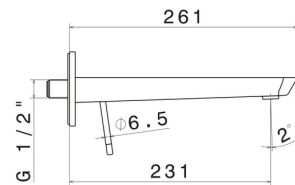

TECHNISCHE ZEICHNUNG

O'RAMA

68431E.01.093

Wandmontierte einhebel-mischbatterie-gruppe für waschbecken - oberfläche Schwarz matt

VERFÜGBARE OBERFLÄCHEN

01.093

Schwarz matt

05.093