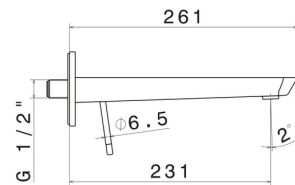

TECHNISCHE ZEICHNUNG

O'RAMA

68431E.05.093

Wandmontierte einhebel-mischbatterie-gruppe für waschbecken - oberfläche Chrom - Schwarz matt

VERFÜGBARE OBERFLÄCHEN

05.093

Chrom - Schwarz matt

01.093