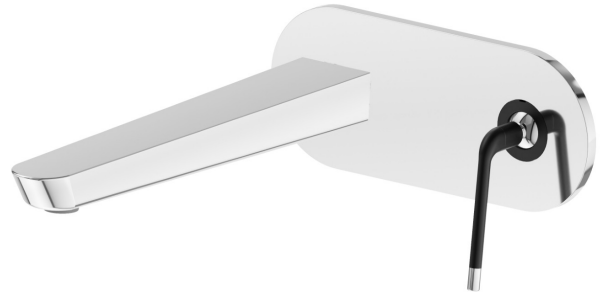

O'RAMA

68431E.05.093

Wandmontierte einhebel-mischbatterie-gruppe für waschbecken
- oberfläche Chrom - Schwarz matt

Außenteil. Ohne ablauf. Einzelplatte

Chrom - Schwarz matt

EIGENSCHAFTEN

Material	Messing
Technologie	Save Water
Installation	UP Körper
Auslauf	langer Auslauf
Bedienungsart	Einhebelmischer
Ablaufgarnitur	ohne Ablauf
Wasservermischung	mechanische
Für die Installation erforderlich	<u>27855.00.000</u>

TECHNISCHE ZEICHNUNG

O'RAMA

68431E.05.093

Wandmontierte einhebel-mischbatterie-gruppe für waschbecken - oberfläche Chrom - Schwarz matt

VERFÜGBARE OBERFLÄCHEN

05.093

Chrom - Schwarz matt

01.093

oberfläche Schwarz matt

61.020

oberfläche PVD Glossy Gold

M2.070

oberfläche Titanium Satin - Schwarz matt

M2.071

oberfläche Gold Satin - Schwarz matt

M2.072

oberfläche Copper Satin - Schwarz matt

M2.075

oberfläche Copper Glossy