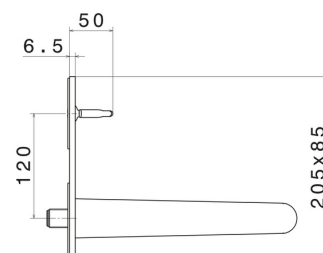

O'RAMA

68431E.05.093

Wandmontierte einhebel-mischbatterie-gruppe für waschbecken
- oberfläche Chrom - Schwarz matt

Außenteil. Ohne ablauf. Einzelplatte

Chrom - Schwarz matt

EIGENSCHAFTEN

Material	Messing
Technologie	Save Water
Installation	UP Körper
Auslauf	langer Auslauf
Bedienungsart	Einhebelmischer
Ablaufgarnitur	ohne Ablauf
Wasservermischung	mechanische
Für die Installation erforderlich	<u>27855.00.000</u>

TECHNISCHE ZEICHNUNG

O'RAMA

68431E.05.093

Wandmontierte einhebel-mischbatterie-gruppe für waschbecken - oberfläche Chrom - Schwarz matt

VERFÜGBARE OBERFLÄCHEN

05.093

Chrom - Schwarz matt

01.093