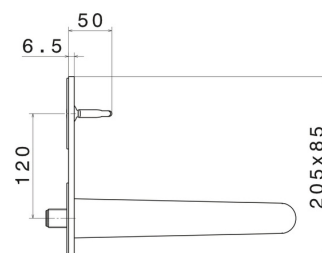

# O'RAMA

**68431E.61.020**

Wandmontierte einhebel-mischbatterie-gruppe für waschbecken  
- oberfläche PVD Glossy Gold

Außenteil. Ohne ablauf. Einzelplatte

PVD Glossy Gold

## EIGENSCHAFTEN

Material	<b>Messing</b>
Technologie	<b>Save Water</b>
Installation	<b>UP Körper</b>
Auslauf	<b>langer Auslauf</b>
Bedienungsart	<b>Einhebelmischer</b>
Ablaufgarnitur	<b>ohne Ablauf</b>
Wasservermischung	<b>mechanische</b>
Für die Installation erforderlich	<b><u>27855.00.000</u></b>

## TECHNISCHE ZEICHNUNG

**O'RAMA**

**68431E.61.020**

Wandmontierte einhebel-mischbatterie-gruppe für waschbecken - oberfläche PVD Glossy Gold

**VERFÜGBARE OBERFLÄCHEN**

---

**61.020**

PVD Glossy Gold