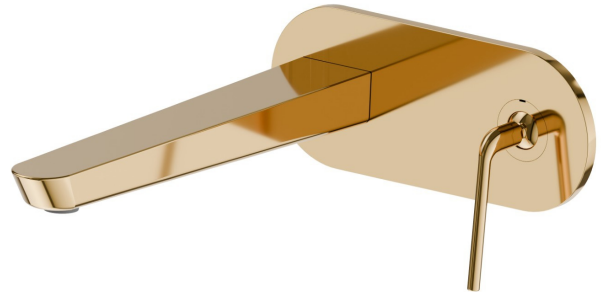

# O'RAMA

**68431E.61.020**

Wandmontierte einhebel-mischbatterie-gruppe für waschbecken  
- oberfläche PVD Glossy Gold

Außenteil. Ohne ablauf. Einzelplatte

PVD Glossy Gold

## TECHNISCHE ZEICHNUNG

**O'RAMA**

**68431E.61.020**

Wandmontierte einhebel-mischbatterie-gruppe für waschbecken - oberfläche PVD Glossy Gold

**VERFÜGBARE OBERFLÄCHEN**

---

**61.020**

PVD Glossy Gold

**01.093**

oberfläche Schwarz matt

**05.093**

oberfläche Chrom - Schwarz matt

**M2.070**

oberfläche Titanium Satin - Schwarz matt

**M2.071**

oberfläche Gold Satin - Schwarz matt

**M2.072**

oberfläche Copper Satin - Schwarz matt

**M2.075**

oberfläche Copper Glossy