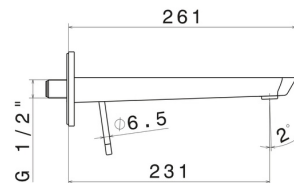

## EIGENSCHAFTEN

Material	<b>Messing</b>
Technologie	<b>Save Water</b>
Installation	<b>UP Körper</b>
Auslauf	<b>langer Auslauf</b>
Bedienungsart	<b>Einhebelmischer</b>
Ablaufgarnitur	<b>ohne Ablauf</b>
Wasservermischung	<b>mechanische</b>
Für die Installation erforderlich	<b><u>27855.00.000</u></b>

## TECHNISCHE ZEICHNUNG

**O'RAMA**

**68431E.61.020**

Wandmontierte einhebel-mischbatterie-gruppe für waschbecken - oberfläche PVD Glossy Gold

**VERFÜGBARE OBERFLÄCHEN**

---

**61.020**

PVD Glossy Gold