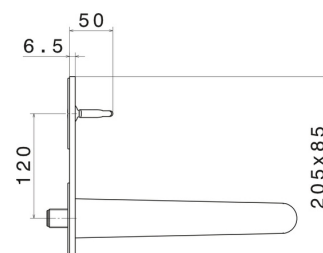

O'RAMA

68431E.M2.071

Wandmontierte einhebel-mischbatterie-gruppe für waschbecken
- oberfläche Gold Satin - Schwarz matt

Außenteil. Ohne ablauf. Einzelplatte

Gold Satin - Schwarz matt

EIGENSCHAFTEN

Material	Messing
Technologie	Save Water
Installation	UP Körper
Auslauf	langer Auslauf
Bedienungsart	Einhebelmischer
Ablaufgarnitur	ohne Ablauf
Wasservermischung	mechanische
Für die Installation erforderlich	<u>27855.00.000</u>

TECHNISCHE ZEICHNUNG

O'RAMA

68431E.M2.071

Wandmontierte einhebel-mischbatterie-gruppe für waschbecken - oberfläche Gold Satin - Schwarz matt

VERFÜGBARE OBERFLÄCHEN

M2.071

Gold Satin - Schwarz matt

01.093