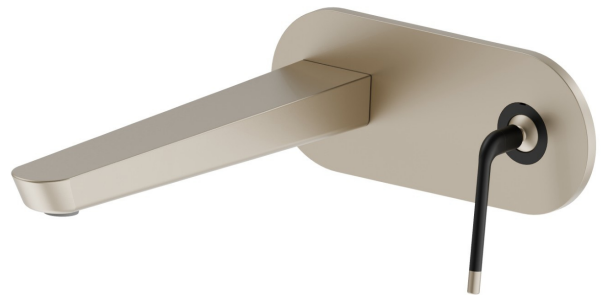

O'RAMA

68431E.M2.071

Wandmontierte einhebel-mischbatterie-gruppe für waschbecken
- oberfläche Gold Satin - Schwarz matt

Außenteil. Ohne ablauf. Einzelplatte

Gold Satin - Schwarz matt

EIGENSCHAFTEN

Material	Messing
Technologie	Save Water
Installation	UP Körper
Auslauf	langer Auslauf
Bedienungsart	Einhebelmischer
Ablaufgarnitur	ohne Ablauf
Wasservermischung	mechanische
Für die Installation erforderlich	<u>27855.00.000</u>

TECHNISCHE ZEICHNUNG

O'RAMA

68431E.M2.071

Wandmontierte einhebel-mischbatterie-gruppe für waschbecken - oberfläche Gold Satin - Schwarz matt

VERFÜGBARE OBERFLÄCHEN

M2.071

Gold Satin - Schwarz matt

01.093

oberfläche Schwarz matt

05.093

oberfläche Chrom - Schwarz matt

61.020

oberfläche PVD Glossy Gold

M2.070

oberfläche Titanium Satin - Schwarz matt

M2.072

oberfläche Copper Satin - Schwarz matt

M2.075

oberfläche Copper Glossy