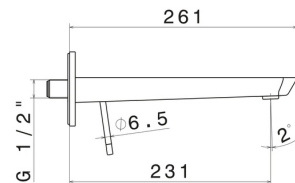

TECHNISCHE ZEICHNUNG

O'RAMA

68431E.M2.071

Wandmontierte einhebel-mischbatterie-gruppe für waschbecken - oberfläche Gold Satin - Schwarz matt

VERFÜGBARE OBERFLÄCHEN

M2.071

Gold Satin - Schwarz matt

01.093