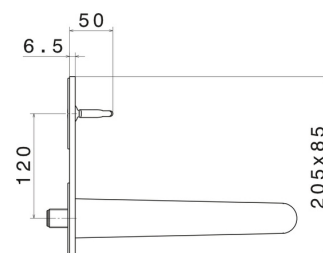

## 68431E.M2.072

Wandmontierte einhebel-mischbatterie-gruppe für waschbecken  
- oberfläche Copper Satin - Schwarz matt

Außenteil. Ohne ablauf. Einzelplatte

Copper Satin - Schwarz matt

### EIGENSCHAFTEN

Material	<b>Messing</b>
Technologie	<b>Save Water</b>
Installation	<b>UP Körper</b>
Auslauf	<b>langer Auslauf</b>
Bedienungsart	<b>Einhebelmischer</b>
Ablaufgarnitur	<b>ohne Ablauf</b>
Wasservermischung	<b>mechanische</b>
Für die Installation erforderlich	<b><u>27855.00.000</u></b>

### TECHNISCHE ZEICHNUNG

**O'RAMA**

**68431E.M2.072**

Wandmontierte einhebel-mischbatterie-gruppe für waschbecken - oberfläche Copper Satin - Schwarz matt

**VERFÜGBARE OBERFLÄCHEN**

---

**M2.072**

Copper Satin - Schwarz matt