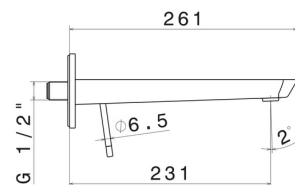

TECHNISCHE ZEICHNUNG