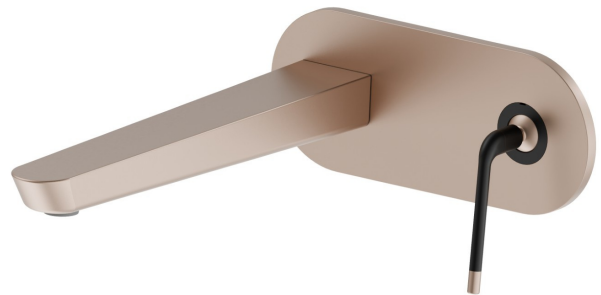

## 68431E.M2.072

Wandmontierte einhebel-mischbatterie-gruppe für waschbecken  
- oberfläche Copper Satin - Schwarz matt

Außenteil. Ohne ablauf. Einzelplatte

Copper Satin - Schwarz matt

### TECHNISCHE ZEICHNUNG

**O'RAMA**

**68431E.M2.072**

Wandmontierte einhebel-mischbatterie-gruppe für waschbecken - oberfläche Copper Satin - Schwarz matt

**VERFÜGBARE OBERFLÄCHEN**

---

**M2.072**

Copper Satin - Schwarz matt

**01.093**

oberfläche Schwarz matt

**05.093**

oberfläche Chrom - Schwarz matt

**61.020**

oberfläche PVD Glossy Gold

**M2.070**

oberfläche Titanium Satin - Schwarz matt

**M2.071**

oberfläche Gold Satin - Schwarz matt

**M2.075**

oberfläche Copper Glossy