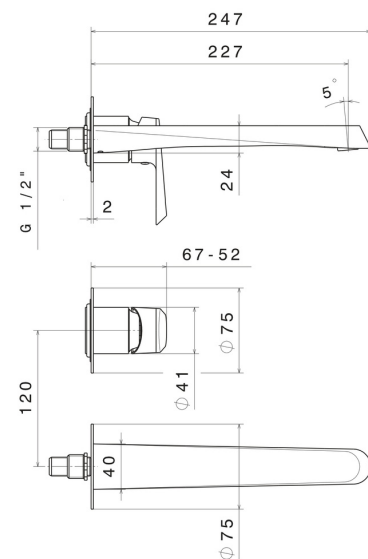

NIO

68930E.01.093

Wandmontierte einhebel-mischbatterie-gruppe für waschbecken
- oberfläche Schwarz matt

Außenteil. Ohne ablauf

Schwarz matt

EIGENSCHAFTEN

Material	Messing
Technologie	Save Water
Installation	UP Körper
Lochtyp	2 Loch
Bedienungsart	Einhebelmischer
Wasservermischung	mechanische

Für die Installation erforderlich **27852.00.000**

TECHNISCHE ZEICHNUNG

NIO

68930E.01.093

Wandmontierte einhebel-mischbatterie-gruppe für waschbecken - oberfläche Schwarz matt

VERFÜGBARE OBERFLÄCHEN

01.093

Schwarz matt

21.018

oberfläche Chrom

59.066

oberfläche PVD Edelstahl

59.097

oberfläche PVD Gold gebürstet