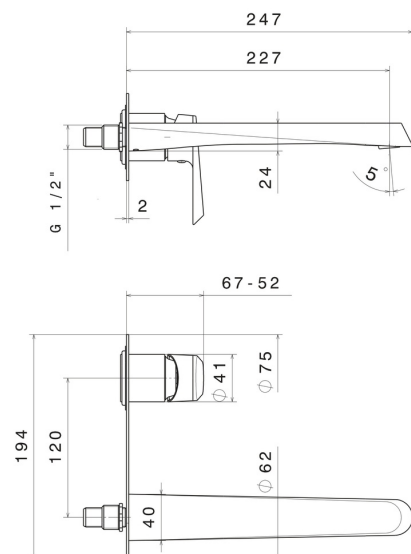

NIO

68931E.01.093

Wandmontierte einhebel-mischbatterie-gruppe für waschbecken
- oberfläche Schwarz matt

Außenteil. Ohne ablauf. Einzelplatte

Schwarz matt

EIGENSCHAFTEN

Material	Messing
Technologie	Save Water
Installation	UP Körper
Bedienungsart	Einhebelmischer
Wasservermischung	mechanische

Für die Installation erforderlich **27852.00.000**

TECHNISCHE ZEICHNUNG

NIO

68931E.01.093

Wandmontierte einhebel-mischbatterie-gruppe für waschbecken - oberfläche Schwarz matt

VERFÜGBARE OBERFLÄCHEN

01.093

Schwarz matt

21.018

oberfläche Chrom

59.066

oberfläche PVD Edelstahl

59.097

oberfläche PVD Gold gebürstet