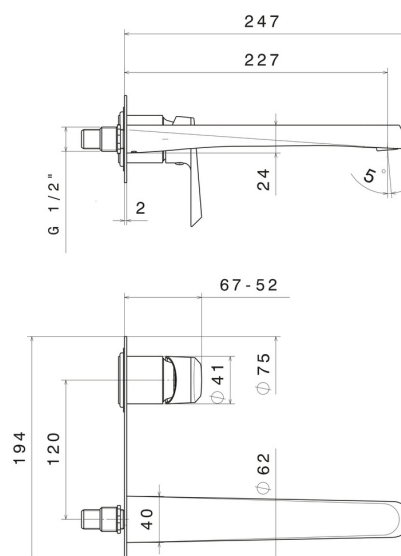

# NIO

**68931E.21.018**

Wandmontierte einhebel-mischbatterie-gruppe für waschbecken  
- oberfläche Chrom

Außenteil. Ohne ablauf. Einzelplatte

Chrom

## EIGENSCHAFTEN

Material	<b>Messing</b>
Technologie	<b>Save Water</b>
Installation	<b>UP Körper</b>
Bedienungsart	<b>Einhebelmischer</b>
Wasservermischung	<b>mechanische</b>

Für die Installation erforderlich **27852.00.000**

## TECHNISCHE ZEICHNUNG

**NIO**

**68931E.21.018**

Wandmontierte einhebel-mischbatterie-gruppe für waschbecken - oberfläche Chrom

**VERFÜGBARE OBERFLÄCHEN**

---

**21.018**

Chrom

**01.093**

oberfläche Schwarz matt

**59.066**

oberfläche PVD Edelstahl

**59.097**

oberfläche PVD Gold gebürstet