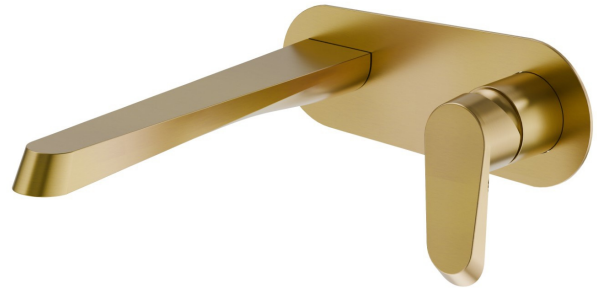

NIO

68931E.59.097

Wandmontierte einhebel-mischbatterie-gruppe für waschbecken
- oberfläche PVD Gold gebürstet

Außenteil. Ohne ablauf. Einzelplatte

PVD Gold gebürstet

EIGENSCHAFTEN

Material	Messing
Technologie	Save Water
Installation	UP Körper
Bedienungsart	Einhebelmischer
Wasservermischung	mechanische
Für die Installation erforderlich	<u>27852.00.000</u>

TECHNISCHE ZEICHNUNG

NIO

68931E.59.097

Wandmontierte einhebel-mischbatterie-gruppe für waschbecken - oberfläche PVD Gold gebürstet

VERFÜGBARE OBERFLÄCHEN

59.097

PVD Gold gebürstet

01.093

oberfläche Schwarz matt

21.018

oberfläche Chrom

59.066

oberfläche PVD Edelstahl