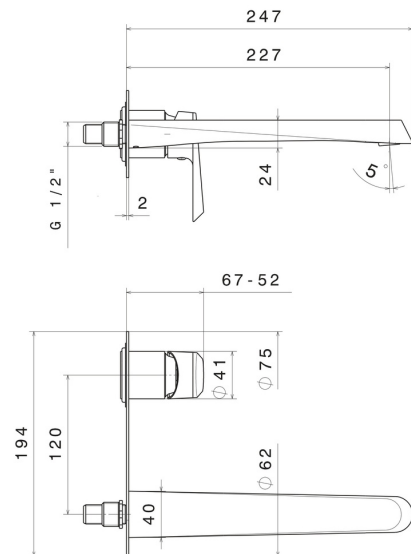

NIO

68931E.59.097

Wandmontierte einhebel-mischbatterie-gruppe für waschbecken
- oberfläche PVD Gold gebürstet

Außenteil. Ohne ablauf. Einzelplatte

PVD Gold gebürstet

EIGENSCHAFTEN

Material	Messing
Technologie	Save Water
Installation	UP Körper
Bedienungsart	Einhebelmischer
Wasservermischung	mechanische
Für die Installation erforderlich	<u>27852.00.000</u>

TECHNISCHE ZEICHNUNG

NIO

68931E.59.097

Wandmontierte einhebel-mischbatterie-gruppe für waschbecken - oberfläche PVD Gold gebürstet

VERFÜGBARE OBERFLÄCHEN

59.097

PVD Gold gebürstet

01.093

oberfläche Schwarz matt

21.018

oberfläche Chrom

59.066

oberfläche PVD Edelstahl