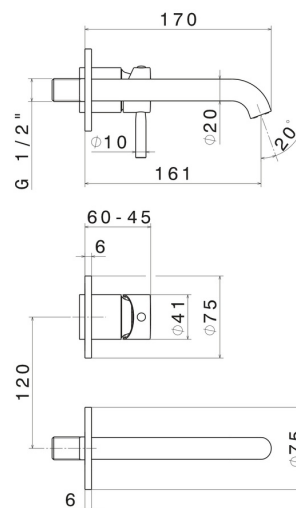

BLINK

70828E.01.093

Wandmontierte einhebel-mischbatterie-gruppe für waschbecken
- oberfläche Schwarz matt

Außenteil. Ohne Ablauf

EIGENSCHAFTEN

Material	Messing
Technologie	Save Water
Installation	UP Körper
Auslauf	Standardauslauf
Lochtyp	2 Loch
Bedienungsart	Einhebelmischer
Ablaufgarnitur	ohne Ablauf
Wasservermischung	mechanische
Für die Installation erforderlich	<u>27852.00.000</u>

TECHNISCHE ZEICHNUNG

BLINK

70828E.01.093

Wandmontierte einhebel-mischbatterie-gruppe für waschbecken - oberfläche Schwarz matt

VERFÜGBARE OBERFLÄCHEN

01.093

Schwarz matt

21.018

oberfläche Chrom

47.083

oberfläche Groove Bronze

58.061

oberfläche PVD Copper Bronze

58.063

oberfläche PVD Gun Metal

59.098

oberfläche PVD Pale Gold gebürstet

61.020

oberfläche PVD Glossy Gold