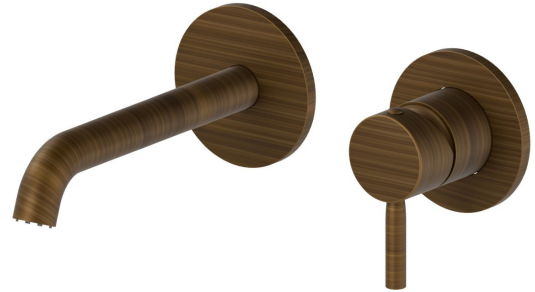

BLINK

70828E.47.083

Wandmontierte einhebel-mischbatterie-gruppe für waschbecken
- oberfläche Groove Bronze

Außenteil. Ohne Ablauf

Groove Bronze

EIGENSCHAFTEN

Material	Messing
Technologie	Save Water
Installation	UP Körper
Auslauf	Standardauslauf
Lochtyp	2 Loch
Bedienungsart	Einhebelmischer
Ablaufgarnitur	ohne Ablauf
Wasservermischung	mechanische
Für die Installation erforderlich	<u>27852.00.000</u>

TECHNISCHE ZEICHNUNG

BLINK

70828E.47.083

Wandmontierte einhebel-mischbatterie-gruppe für waschbecken - oberfläche Groove Bronze

VERFÜGBARE OBERFLÄCHEN

47.083

Groove Bronze

01.093

oberfläche Schwarz matt

21.018

oberfläche Chrom

58.061

oberfläche PVD Copper Bronze

58.063

oberfläche PVD Gun Metal

59.098

oberfläche PVD Pale Gold gebürstet

61.020

oberfläche PVD Glossy Gold