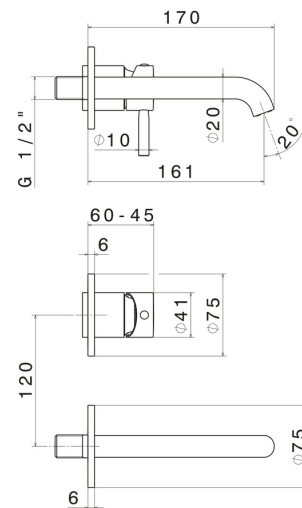

BLINK

70828E.47.083

Wandmontierte einhebel-mischbatterie-gruppe für waschbecken
- oberfläche Groove Bronze

Außenteil. Ohne Ablauf

Groove Bronze

EIGENSCHAFTEN

Material	Messing
Technologie	Save Water
Installation	UP Körper
Auslauf	Standardauslauf
Lochtyp	2 Loch
Bedienungsart	Einhebelmischer
Ablaufgarnitur	ohne Ablauf
Wasservermischung	mechanische
Für die Installation erforderlich	<u>27852.00.000</u>

TECHNISCHE ZEICHNUNG

BLINK

70828E.47.083

Wandmontierte einhebel-mischbatterie-gruppe für waschbecken - oberfläche Groove Bronze

VERFÜGBARE OBERFLÄCHEN

47.083

Groove Bronze

01.093

oberfläche PVD Pale Gold gebürstet

61.020

oberfläche PVD Glossy Gold