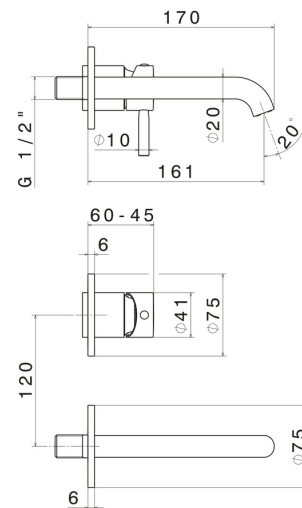

# BLINK

**70828E.58.063**

Wandmontierte einhebel-mischbatterie-gruppe für waschbecken  
- oberfläche PVD Gun Metal

Außenteil. Ohne Ablauf

PVD Gun Metal

## EIGENSCHAFTEN

Material	<b>Messing</b>
Technologie	<b>Save Water</b>
Installation	<b>UP Körper</b>
Auslauf	<b>Standardauslauf</b>
Lochtyp	<b>2 Loch</b>
Bedienungsart	<b>Einhebelmischer</b>
Ablaufgarnitur	<b>ohne Ablauf</b>
Wasservermischung	<b>mechanische</b>
Für die Installation erforderlich	<b><u>27852.00.000</u></b>

## TECHNISCHE ZEICHNUNG

**BLINK**

**70828E.58.063**

Wandmontierte einhebel-mischbatterie-gruppe für waschbecken - oberfläche PVD Gun Metal

**VERFÜGBARE OBERFLÄCHEN**

---

**58.063**

PVD Gun Metal