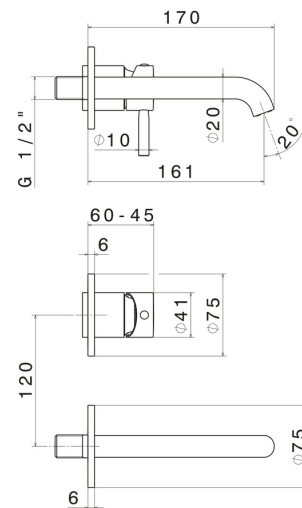

# BLINK

**70828E.59.098**

Wandmontierte einhebel-mischbatterie-gruppe für waschbecken  
- oberfläche PVD Pale Gold gebürstet

Außenteil. Ohne Ablauf

PVD Pale Gold gebürstet

## EIGENSCHAFTEN

Material	<b>Messing</b>
Technologie	<b>Save Water</b>
Installation	<b>UP Körper</b>
Auslauf	<b>Standardauslauf</b>
Lochtyp	<b>2 Loch</b>
Bedienungsart	<b>Einhebelmischer</b>
Ablaufgarnitur	<b>ohne Ablauf</b>
Wasservermischung	<b>mechanische</b>
Für die Installation erforderlich	<b><u>27852.00.000</u></b>

## TECHNISCHE ZEICHNUNG

**BLINK**

**70828E.59.098**

Wandmontierte einhebel-mischbatterie-gruppe für waschbecken - oberfläche PVD Pale Gold gebürstet

**VERFÜGBARE OBERFLÄCHEN**

---

**59.098**

PVD Pale Gold gebürstet