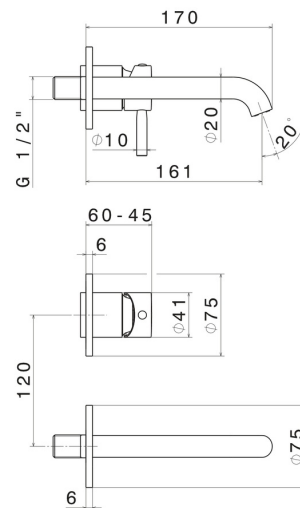

# BLINK

**70828E.61.020**

Wandmontierte einhebel-mischbatterie-gruppe für waschbecken  
- oberfläche PVD Glossy Gold

Außenteil. Ohne Ablauf

PVD Glossy Gold

## EIGENSCHAFTEN

Material	<b>Messing</b>
Technologie	<b>Save Water</b>
Installation	<b>UP Körper</b>
Auslauf	<b>Standardauslauf</b>
Lochtyp	<b>2 Loch</b>
Bedienungsart	<b>Einhebelmischer</b>
Ablaufgarnitur	<b>ohne Ablauf</b>
Wasservermischung	<b>mechanische</b>
Für die Installation erforderlich	<b><u>27852.00.000</u></b>

## TECHNISCHE ZEICHNUNG

**BLINK**

**70828E.61.020**

Wandmontierte einhebel-mischbatterie-gruppe für waschbecken - oberfläche PVD Glossy Gold

**VERFÜGBARE OBERFLÄCHEN**

---

**61.020**

PVD Glossy Gold

**58.063**

oberfläche PVD Gun Metal

**59.098**

oberfläche PVD Pale Gold gebürstet