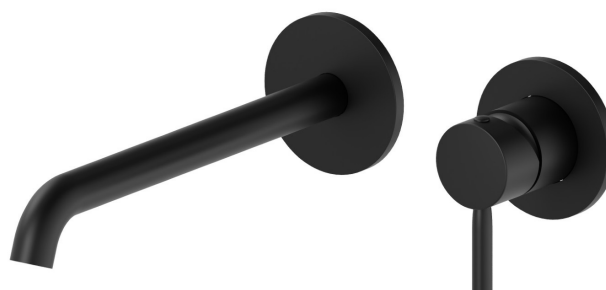

BLINK

70830E.01.093

Wandmontierte einhebel-mischbatterie-gruppe für waschbecken
- oberfläche Schwarz matt

Außenteil. Ohne Ablauf

EIGENSCHAFTEN

Material	Messing
Technologie	Save Water
Installation	UP Körper
Auslauf	langer Auslauf
Lochtyp	2 Loch
Bedienungsart	Einhebelmischer
Ablaufgarnitur	ohne Ablauf
Wasservermischung	mechanische
Für die Installation erforderlich	<u>27852.00.000</u>

TECHNISCHE ZEICHNUNG

BLINK

70830E.01.093

Wandmontierte einhebel-mischbatterie-gruppe für waschbecken - oberfläche Schwarz matt

VERFÜGBARE OBERFLÄCHEN

01.093

Schwarz matt

21.018

oberfläche Chrom

47.083

oberfläche Groove Bronze

58.061

oberfläche PVD Copper Bronze

58.063

oberfläche PVD Gun Metal

59.098

oberfläche PVD Pale Gold gebürstet

61.020

oberfläche PVD Glossy Gold