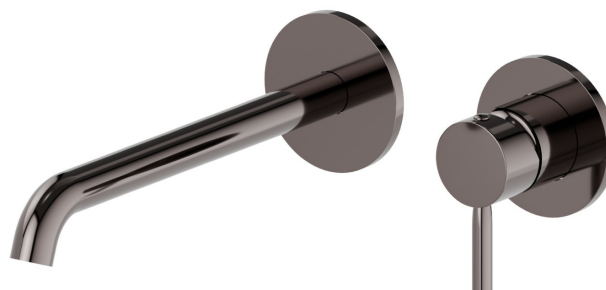

BLINK

70830E.58.063

Wandmontierte einhebel-mischbatterie-gruppe für waschbecken
- oberfläche PVD Gun Metal

Außenteil. Ohne Ablauf

EIGENSCHAFTEN

Material	Messing
Technologie	Save Water
Installation	UP Körper
Auslauf	langer Auslauf
Lochtyp	2 Loch
Bedienungsart	Einhebelmischer
Ablaufgarnitur	ohne Ablauf
Wasservermischung	mechanische
Für die Installation erforderlich	<u>27852.00.000</u>

TECHNISCHE ZEICHNUNG

BLINK

70830E.58.063

Wandmontierte einhebel-mischbatterie-gruppe für waschbecken - oberfläche PVD Gun Metal

VERFÜGBARE OBERFLÄCHEN

58.063

PVD Gun Metal

01.093

oberfläche Schwarz matt

21.018

oberfläche Chrom

47.083

oberfläche Groove Bronze

58.061

oberfläche PVD Copper Bronze

59.098

oberfläche PVD Pale Gold gebürstet

61.020

oberfläche PVD Glossy Gold