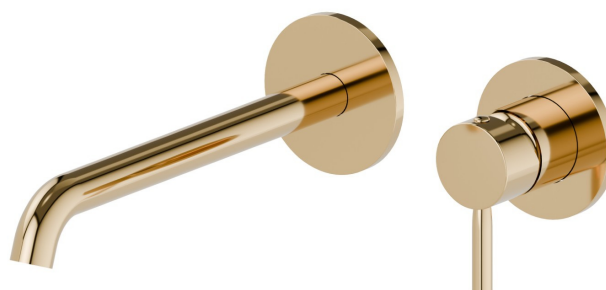

BLINK

70830E.61.020

Wandmontierte einhebel-mischbatterie-gruppe für waschbecken
- oberfläche PVD Glossy Gold

Außenteil. Ohne Ablauf

PVD Glossy Gold

EIGENSCHAFTEN

Material	Messing
Technologie	Save Water
Installation	UP Körper
Auslauf	langer Auslauf
Lochtyp	2 Loch
Bedienungsart	Einhebelmischer
Ablaufgarnitur	ohne Ablauf
Wasservermischung	mechanische
Für die Installation erforderlich	<u>27852.00.000</u>

TECHNISCHE ZEICHNUNG

BLINK

70830E.61.020

Wandmontierte einhebel-mischbatterie-gruppe für waschbecken - oberfläche PVD Glossy Gold

VERFÜGBARE OBERFLÄCHEN

61.020

PVD Glossy Gold

01.093

oberfläche Schwarz matt

21.018

oberfläche Chrom

47.083

oberfläche Groove Bronze

58.061

oberfläche PVD Copper Bronze

58.063

oberfläche PVD Gun Metal

59.098

oberfläche PVD Pale Gold gebürstet