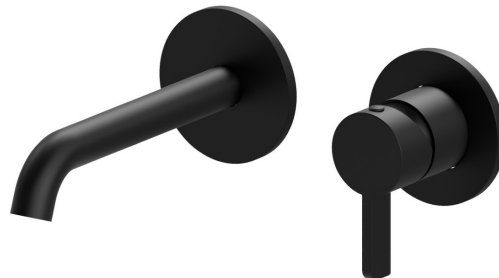

BLINK CHIC

71028E.01.093

Wandmontierte einhebel-mischbatterie-gruppe für waschbecken
- oberfläche Schwarz matt

Ohne ablauf. Außenteil.

Schwarz matt

EIGENSCHAFTEN

Material	Messing
Technologie	Save Water
Installation	UP Körper
Lochtyp	2 Loch
Ablaufgarnitur	ohne Ablauf
Wasservermischung	mechanische
Für die Installation erforderlich	<u>27852.00.000</u>

TECHNISCHE ZEICHNUNG

BLINK CHIC

71028E.01.093

Wandmontierte einhebel-mischbatterie-gruppe für waschbecken - oberfläche Schwarz matt

VERFÜGBARE OBERFLÄCHEN

01.093

Schwarz matt

21.018

oberfläche Chrom

47.083

oberfläche Groove Bronze

58.061

oberfläche PVD Copper Bronze

58.063

oberfläche PVD Gun Metal

59.098

oberfläche PVD Pale Gold gebürstet

61.020

oberfläche PVD Glossy Gold