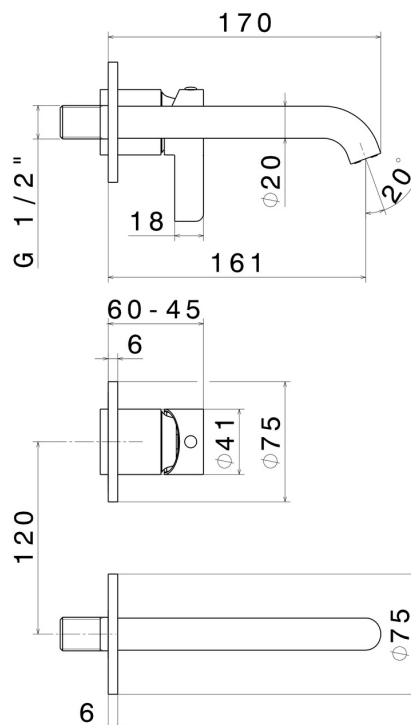

BLINK CHIC

71028E.01.093

Wandmontierte einhebel-mischbatterie-gruppe für waschbecken
- oberfläche Schwarz matt

Ohne ablauf. Außenteil.

Schwarz matt

EIGENSCHAFTEN

Material	Messing
Technologie	Save Water
Installation	UP Körper
Lochtyp	2 Loch
Ablaufgarnitur	ohne Ablauf
Wasservermischung	mechanische
Für die Installation erforderlich	<u>27852.00.000</u>

TECHNISCHE ZEICHNUNG

BLINK CHIC

71028E.01.093

Wandmontierte einhebel-mischbatterie-gruppe für waschbecken - oberfläche Schwarz matt

VERFÜGBARE OBERFLÄCHEN

01.093

Schwarz matt

21.018

oberfläche Chrom

47.083

oberfläche Groove Bronze

58.061

oberfläche PVD Copper Bronze

58.063

oberfläche PVD Gun Metal

59.098

oberfläche PVD Pale Gold gebürstet

61.020

oberfläche PVD Glossy Gold