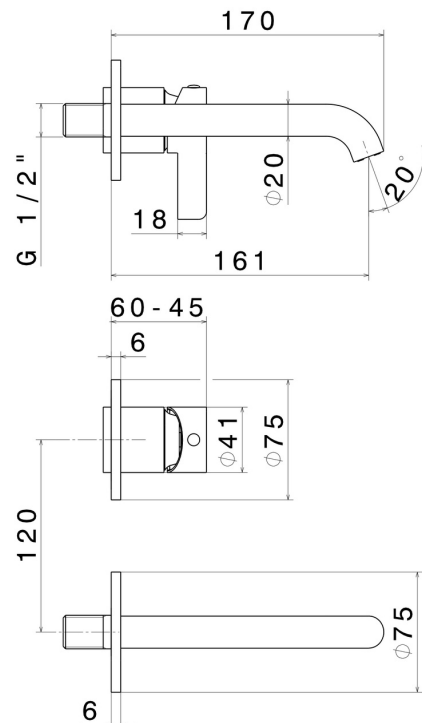

BLINK CHIC

71028E.21.018

Wandmontierte einhebel-mischbatterie-gruppe für waschbecken
- oberfläche Chrom

Ohne ablauf. Außenteil.

EIGENSCHAFTEN

Material	Messing
Technologie	Save Water
Installation	UP Körper
Lochtyp	2 Loch
Ablaufgarnitur	ohne Ablauf
Wasservermischung	mechanische
Für die Installation erforderlich	<u>27852.00.000</u>

TECHNISCHE ZEICHNUNG

BLINK CHIC

71028E.21.018

Wandmontierte einhebel-mischbatterie-gruppe für waschbecken - oberfläche Chrom

VERFÜGBARE OBERFLÄCHEN

21.018

Chrom

01.093

oberfläche Schwarz matt

47.083

oberfläche Groove Bronze

58.061

oberfläche PVD Copper Bronze

58.063

oberfläche PVD Gun Metal

59.098

oberfläche PVD Pale Gold gebürstet

61.020

oberfläche PVD Glossy Gold