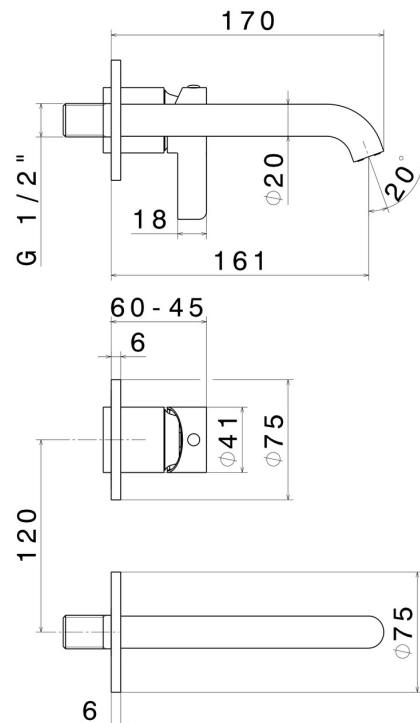

BLINK CHIC

71028E.47.083

Wandmontierte einhebel-mischbatterie-gruppe für waschbecken
- oberfläche Groove Bronze

Ohne ablauf. Außenteil.

Groove Bronze

EIGENSCHAFTEN

Material	Messing
Technologie	Save Water
Installation	UP Körper
Lochtyp	2 Loch
Ablaufgarnitur	ohne Ablauf
Wasservermischung	mechanische
Für die Installation erforderlich	<u>27852.00.000</u>

TECHNISCHE ZEICHNUNG

BLINK CHIC

71028E.47.083

Wandmontierte einhebel-mischbatterie-gruppe für waschbecken - oberfläche Groove Bronze

VERFÜGBARE OBERFLÄCHEN

47.083

Groove Bronze

01.093

oberfläche PVD Pale Gold gebürstet

61.020

oberfläche PVD Glossy Gold