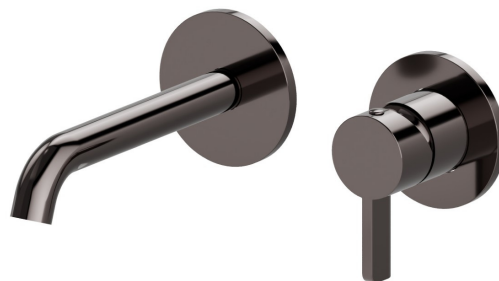

# BLINK CHIC

**71028E.58.063**

Wandmontierte einhebel-mischbatterie-gruppe für waschbecken  
- oberfläche PVD Gun Metal

Ohne ablauf. Außenteil.

PVD Gun Metal

## EIGENSCHAFTEN

Material	<b>Messing</b>
Technologie	<b>Save Water</b>
Installation	<b>UP Körper</b>
Lochtyp	<b>2 Loch</b>
Ablaufgarnitur	<b>ohne Ablauf</b>
Wasservermischung	<b>mechanische</b>
Für die Installation erforderlich	<b><u>27852.00.000</u></b>

## TECHNISCHE ZEICHNUNG

**BLINK CHIC**

**71028E.58.063**

Wandmontierte einhebel-mischbatterie-gruppe für waschbecken - oberfläche PVD Gun Metal

**VERFÜGBARE OBERFLÄCHEN**

---

**58.063**

PVD Gun Metal

**59.098**

oberfläche PVD Pale Gold gebürstet

**61.020**

oberfläche PVD Glossy Gold