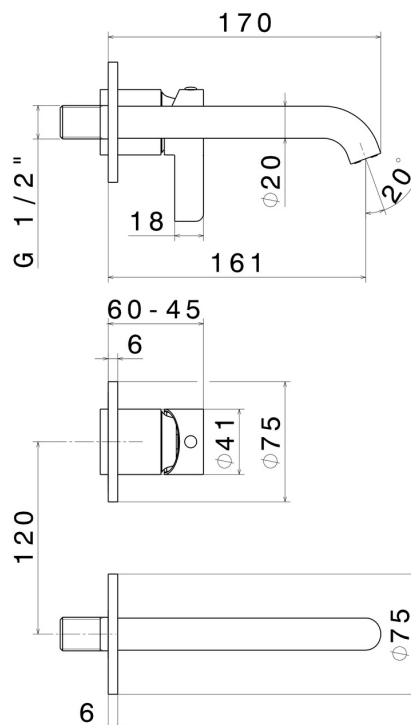

# BLINK CHIC

**71028E.58.063**

Wandmontierte einhebel-mischbatterie-gruppe für waschbecken  
- oberfläche PVD Gun Metal

Ohne ablauf. Außenteil.

PVD Gun Metal

## EIGENSCHAFTEN

Material	<b>Messing</b>
Technologie	<b>Save Water</b>
Installation	<b>UP Körper</b>
Lochtyp	<b>2 Loch</b>
Ablaufgarnitur	<b>ohne Ablauf</b>
Wasservermischung	<b>mechanische</b>
Für die Installation erforderlich	<b><u>27852.00.000</u></b>

## TECHNISCHE ZEICHNUNG

**BLINK CHIC**

**71028E.58.063**

Wandmontierte einhebel-mischbatterie-gruppe für waschbecken - oberfläche PVD Gun Metal

**VERFÜGBARE OBERFLÄCHEN**

---

**58.063**

PVD Gun Metal

**59.098**

oberfläche PVD Pale Gold gebürstet

**61.020**

oberfläche PVD Glossy Gold