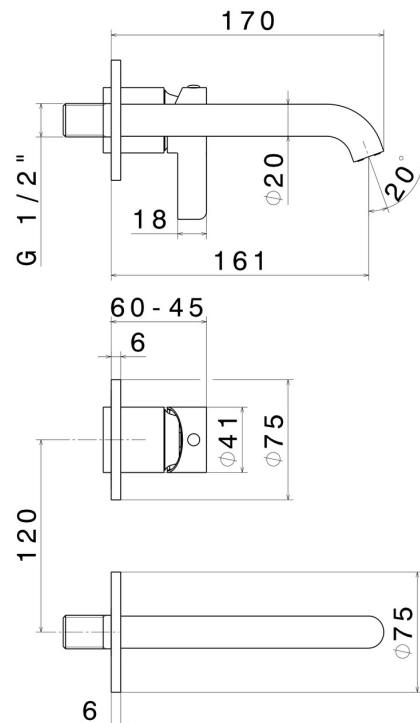

BLINK CHIC

71028E.59.098

Wandmontierte einhebel-mischbatterie-gruppe für waschbecken
- oberfläche PVD Pale Gold gebürstet

Ohne ablauf. Außenteil.

PVD Pale Gold gebürstet

EIGENSCHAFTEN

Material	Messing
Technologie	Save Water
Installation	UP Körper
Lochtyp	2 Loch
Ablaufgarnitur	ohne Ablauf
Wasservermischung	mechanische
Für die Installation erforderlich	<u>27852.00.000</u>

TECHNISCHE ZEICHNUNG

BLINK CHIC

71028E.59.098

Wandmontierte einhebel-mischbatterie-gruppe für waschbecken - oberfläche PVD Pale Gold gebürstet

VERFÜGBARE OBERFLÄCHEN

59.098

PVD Pale Gold gebürstet

01.093

oberfläche Schwarz matt

21.018

oberfläche Chrom

47.083

oberfläche Groove Bronze

58.061

oberfläche PVD Copper Bronze

58.063