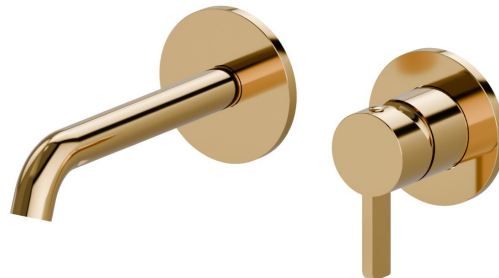

# BLINK CHIC

**71028E.61.020**

Wandmontierte einhebel-mischbatterie-gruppe für waschbecken  
- oberfläche PVD Glossy Gold

Ohne ablauf. Außenteil.

PVD Glossy Gold

## TECHNISCHE ZEICHNUNG

**BLINK CHIC**

**71028E.61.020**

Wandmontierte einhebel-mischbatterie-gruppe für waschbecken - oberfläche PVD Glossy Gold

**VERFÜGBARE OBERFLÄCHEN**

---

**61.020**

PVD Glossy Gold

**01.093**

oberfläche Schwarz matt

**21.018**

oberfläche Chrom

**47.083**

oberfläche Groove Bronze

**58.061**

oberfläche PVD Copper Bronze

**58.063**

oberfläche PVD Gun Metal

**59.098**

oberfläche PVD Pale Gold gebürstet