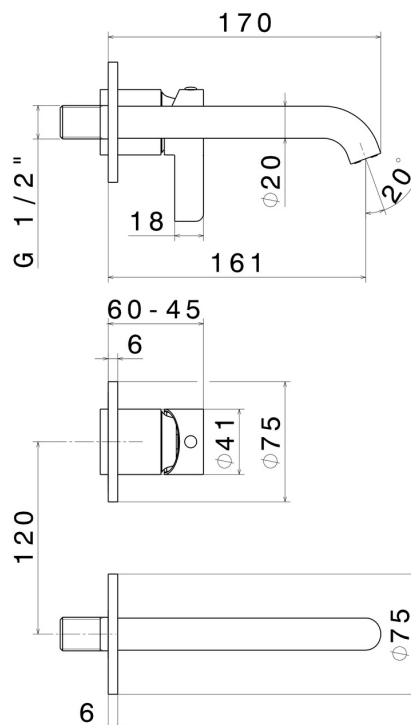

# BLINK CHIC

**71028E.61.020**

Wandmontierte einhebel-mischbatterie-gruppe für waschbecken  
- oberfläche PVD Glossy Gold

Ohne ablauf. Außenteil.

PVD Glossy Gold

## EIGENSCHAFTEN

Material	<b>Messing</b>
Technologie	<b>Save Water</b>
Installation	<b>UP Körper</b>
Lochtyp	<b>2 Loch</b>
Ablaufgarnitur	<b>ohne Ablauf</b>
Wasservermischung	<b>mechanische</b>
Für die Installation erforderlich	<b><u>27852.00.000</u></b>

## TECHNISCHE ZEICHNUNG

**BLINK CHIC**

**71028E.61.020**

Wandmontierte einhebel-mischbatterie-gruppe für waschbecken - oberfläche PVD Glossy Gold

**VERFÜGBARE OBERFLÄCHEN**

---

**61.020**

PVD Glossy Gold

**58.063**

oberfläche PVD Gun Metal

**59.098**

oberfläche PVD Pale Gold gebürstet