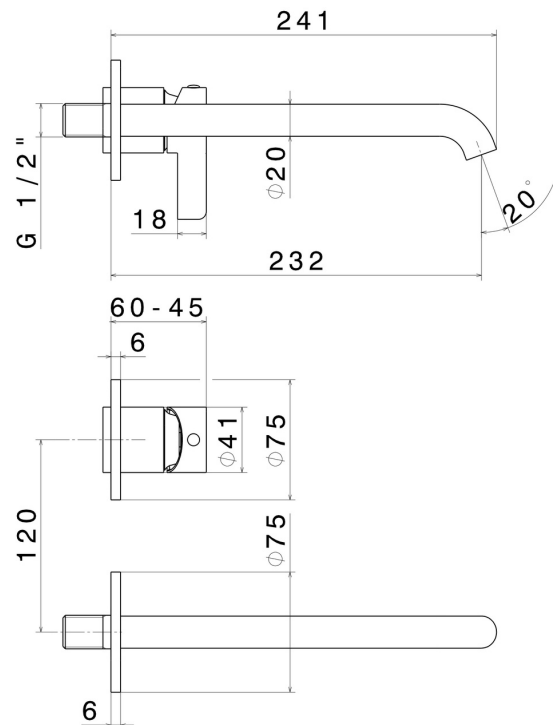

# BLINK CHIC

**71030E.21.018**

Wandmontierte einhebel-mischbatterie-gruppe für waschbecken  
- oberfläche Chrom

Ohne ablauf. Außenteil.

## EIGENSCHAFTEN

Material	<b>Messing</b>
Technologie	<b>Save Water</b>
Installation	<b>UP Körper</b>
Auslauf	<b>langer Auslauf</b>
Lochtyp	<b>2 Loch</b>
Ablaufgarnitur	<b>ohne Ablauf</b>
Wasservermischung	<b>mechanische</b>
Für die Installation erforderlich	<b><u>27852.00.000</u></b>

## TECHNISCHE ZEICHNUNG

**BLINK CHIC**

**71030E.21.018**

Wandmontierte einhebel-mischbatterie-gruppe für waschbecken - oberfläche Chrom

**VERFÜGBARE OBERFLÄCHEN**

---

**21.018**

Chrom