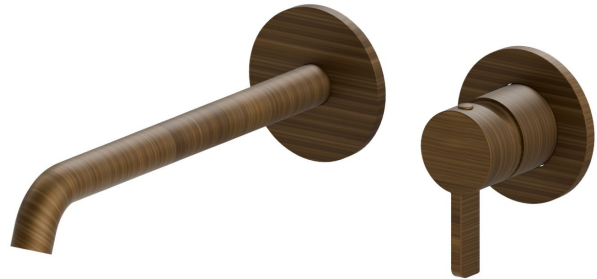

BLINK CHIC

71030E.47.083

Wandmontierte einhebel-mischbatterie-gruppe für waschbecken
- oberfläche Groove Bronze

Ohne ablauf. Außenteil.

Groove Bronze

EIGENSCHAFTEN

Material	Messing
Technologie	Save Water
Installation	UP Körper
Auslauf	langer Auslauf
Lochtyp	2 Loch
Ablaufgarnitur	ohne Ablauf
Wasservermischung	mechanische
Für die Installation erforderlich	<u>27852.00.000</u>

TECHNISCHE ZEICHNUNG

BLINK CHIC

71030E.47.083

Wandmontierte einhebel-mischbatterie-gruppe für waschbecken - oberfläche Groove Bronze

VERFÜGBARE OBERFLÄCHEN

47.083

Groove Bronze

01.093

oberfläche Schwarz matt

21.018

oberfläche Chrom

58.061

oberfläche PVD Copper Bronze

58.063

oberfläche PVD Gun Metal

59.098

oberfläche PVD Pale Gold gebürstet

61.020

oberfläche PVD Glossy Gold