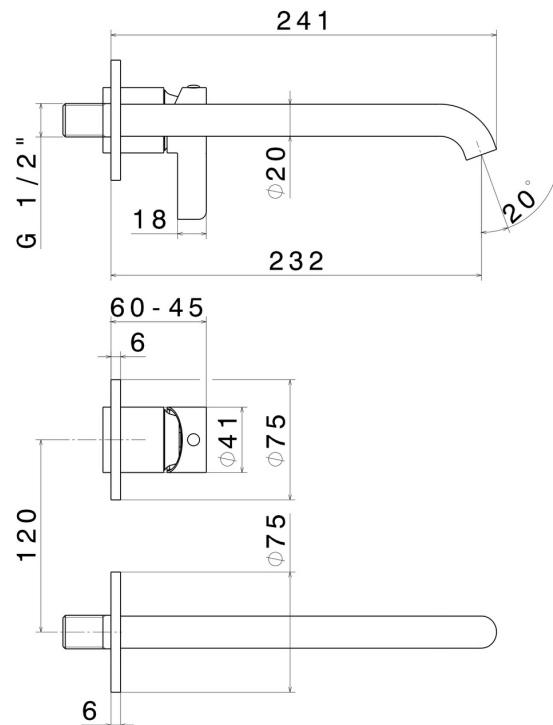

BLINK CHIC

71030E.47.083

Wandmontierte einhebel-mischbatterie-gruppe für waschbecken
- oberfläche Groove Bronze

Ohne ablauf. Außenteil.

Groove Bronze

EIGENSCHAFTEN

Material	Messing
Technologie	Save Water
Installation	UP Körper
Auslauf	langer Auslauf
Lochtyp	2 Loch
Ablaufgarnitur	ohne Ablauf
Wasservermischung	mechanische
Für die Installation erforderlich	<u>27852.00.000</u>

TECHNISCHE ZEICHNUNG

BLINK CHIC

71030E.47.083

Wandmontierte einhebel-mischbatterie-gruppe für waschbecken - oberfläche Groove Bronze

VERFÜGBARE OBERFLÄCHEN

47.083

Groove Bronze

01.093

oberfläche PVD Pale Gold gebürstet

61.020

oberfläche PVD Glossy Gold